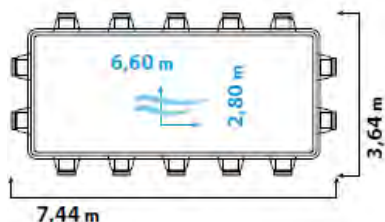

KIT PISCINE - SCHWIMMBECKENSET

COMPOSÉ DE / BESTEHT AUS:

- BASSIN (STRUCTURE ET TOILE) / BECKEN (STRUKTUR UND FOLIE)
- KIT SKIMMER AVEC TRAV. DE PAROI ET TUYAUX / SKIMMERSET MIT WANDDURCHFÜHRUNGEN UND SCHLÄUCHEN
- SYSTÈME DE FILTRATION COMPLET SELON VARIANTE / FILTERANLAGE JE NACH VARIANTE
- ASPIRATEUR DE FOND MANUEL / BODENSAUGER MANUELL
- ÉCHELLE DE SÉCURITÉ AVEC MARCHES RABATTABLES / SICHERHEITSLAITER MIT AUFKLAPPBAREN TRITTEN
- PLANCHETTES SOUS PIEDS / FUSSUNTERSÄTZE

KIT PISCINE COMPLET **AVEC SYSTÈME DE FILTRATION BOA 6M³/H À SAC FILTRANT**

SCHWIMMBECKENSET KOMPLETT MIT BOA-FILTERANLAGE 6M³/STD. MIT FILTERSACK

CODE **PRIX TTC**
(TVA 7,7%)

KITCLA2 B Fr 3'530.-

KIT PISCINE COMPLET **AVEC SYSTÈME DE FILTRATION À SABLE 6M³/H**

SCHWIMMBECKENSET KOMPLETT MIT SANDFILTERANLAGE 6M³/STD.

KITCLA2 SA1 Fr 4'210.-

KIT PISCINE COMPLET **AVEC SYSTÈME DE FILTRATION À CARTOUCHE 11M³/H**

SCHWIMMBECKENSET MIT KARTUSCHENFILTERANLAGE 11M³/STD.

KITCLA2 CA Fr 4'110.-

KIT PISCINE COMPLET **SANS SYSTÈME DE FILTRATION** (LE SKIMMER EST ÉQUIPPÉ D'UN PRÉFILTRE)

SCHWIMMBECKENSET **OHNE FILTERANLAGE** (MIT VORFILTER IM SKIMMER)

KITCLA2 KS Fr 3'180.-

ACCESSOIRES - ZUBEHÖR

COUVERTURE SOLAIRE 400µ (ISOLE LE BASSIN, CHAUFFE ET LA FACE ALUMINISÉE LIMITE LA PROLIFÉRATION DES ALGUES)

SOLAR-ABDECKUNG 400µ (ISOLIERT DIE WASSEROBERFLÄCHE, HEIZT UND VERMINDERT DIE ALGENBILDUNG)

CODE **PRIX TTC**
(TVA 7,7%)

COUVSOL 2866 Fr 365.-

COUVERTURE D'HIVERNAGE A TENDEURS

WINTERABDECKUNG MIT SPANNERN

COT26 Fr 345.-

KIT DE VIDANGE AVEC POMPE POUR COUVERTURE A TENDEURS

ENTLEERUNGS-SET MIT PUMPE ZU ABDECKUNG MIT SPANNERN

COTPOMP Fr 199.-

ENROULEUR DE COUVERTURE TELESCOPIQUE POUR PISCINE HORS SOL JUSQU'À 4,5M DE LARGEUR

AUFROLLVORRICHTUNG TELESKOPISCH ZU AUFSTELLBECKEN BIS 4,5M BREITE

ENR120 Fr 1'099.-

SPOT À LED BLANC (7W) ULTRAPLAT COMPLET AVEC TRANSFORMATEUR (SE FIXE COMME UNE TRAVERSÉE DE PAROI)

LED-SCHWEINWERFER WEISS (7W) KOMPLETT MIT TRAFO (BEFESTIGUNG WIE EINE WANDDURCHFÜHRUNG)

ACFLPB Fr 270.-

SYSTÈME DE CHAUFFAGE SOLAIRE 7,7M² AVEC KIT DE DÉRIVATION MANUEL "LAGHETTO" ET TUYAUX

SOLARHEIZUNGS-ANLAGE 7,7M² MIT MANUELLEM ABSPERRSYSTEM "LAGHETTO" UND SCHLÄUCHEN

SM_SETM Fr 1'439.-

POMPE À CHALEUR ECO+9 8,6KW AVEC RACCORDEMENT DIRECT POUR PISCINE JUSQU'À 30M³

WÄRMEPUMPE ECO+9 8,6KW MIT ANSCHLUSS-SET FÜR BECKEN BIS 30M³

PAC_ECO9 Fr 2'550.-

SAC FILTRANT BOA (RECHANGE)

BOA-FILTERSACK (ERSATZ)

DECALZ97 Fr 42.20

LE SABLE DES SYSTÈMES DE FILTRATION N'EST PAS INCLUS / SANDFILTERANLAGEN WERDEN OHNE SAND GELIEFERT

LES PLANCHETTES SOUS PIEDS NECESSAIRES SONT INCLUES DANS LE KIT - DIE NÖTIGEN FUSSUNTERSÄTZE SIND IM SET IMBEGRIFFEN