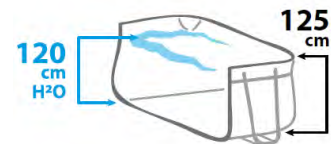

KIT PISCINE - SCHWIMMBECKENSET

COMPOSÉ DE / BESTEHT AUS:

- BASSIN (STRUCTURE ET TOILE) / BECKEN (STRUKTUR UND FOLIE)
- KIT SKIMMER AVEC TRAV. DE PAROI ET TUYAUX / SKIMMERSSET MIT WANDDURCHFÜHRUNGEN UND SCHLÄUCHEN
- SYSTÈME DE FILTRATION COMPLET SELON VARIANTE / FILTERANLAGE JE NACH VARIANTE
- ASPIRATEUR DE FOND MANUEL / BODENSAUGER MANUELL
- ÉCHELLE DE SÉCURITÉ AVEC MARCHES RABATTABLES / SICHERHEITSLAITER MIT AUFKLABBAREN TRITTEN
- PLANCHETTES SOUS PIEDS / FUSSUNTERSÄTZE

KIT PISCINE COMPLET **AVEC SYSTÈME DE FILTRATION BOA 6M³/H À SAC FILTRANT**
SCHWIMMBECKENSET KOMPLETT MIT BOA-FILTERANLAGE 6M³/STD. MIT FILTERSACK

CODE **PRIX TTC**
(TVA 7,7%)

KITCLA25 B Fr 3'920.-

KIT PISCINE COMPLET **AVEC SYSTÈME DE FILTRATION À SABLE 6M³/H**
SCHWIMMBECKENSET KOMPLETT MIT SANDFILTERANLAGE 6M³/STD.

KITCLA25 SA1 Fr 4'600.-

KIT PISCINE COMPLET **AVEC SYSTÈME DE FILTRATION À SABLE 10M³/H**
SCHWIMMBECKENSET KOMPLETT MIT SANDFILTERANLAGE 10M³/STD.

KITCLA25 SA2 Fr 4'710.-

KIT PISCINE COMPLET **AVEC SYSTÈME DE FILTRATION À CARTOUCHE 11M³/H**
SCHWIMMBECKENSET MIT KARTUSCHENFILTERANLAGE 11M³/STD.

KITCLA25 CA Fr 4'500.-

KIT PISCINE COMPLET **SANS SYSTÈME DE FILTRATION** (LE SKIMMER EST ÉQUIPPÉ D'UN PRÉFILTRE)
SCHWIMMBECKENSET OHNE FILTERANLAGE (MIT VORFILTER IM SKIMMER)

KITCLA25 KS Fr 3'570.-

ACCESSOIRES - ZUBEHÖR

COUVERTURE SOLAIRE 400µ (ISOLE LE BASSIN, CHAUFFE ET LA FACE ALUMINISÉE LIMITE LA PROLIFÉRATION DES ALGUES)
SOLAR-ABDECKUNG 400µ (ISOLIERT DIE WASSEROBERFLÄCHE, HEIZT UND VERMINDERT DIE ALGENBILDUNG)

CODE **PRIX TTC**
(TVA 7,7%)

COUVSOL 2853 Fr 290.-

COUVERTURE D'HIVERNAGE A TENDEURS
WINTERABDECKUNG MIT SPANNERN

COT25 Fr 305.-

KIT DE VIDANGE AVEC POMPE POUR COUVERTURE A TENDEURS
ENTLEERUNGS-SET MIT PUMPE ZU ABDECKUNG MIT SPANNERN

COTPOMP Fr 199.-

ENROULEUR DE COUVERTURE TELESCOPIQUE POUR PISCINE HORS SOL JUSQU'À 4,5M DE LARGEUR
AUFROLLVORRICHTUNG TELESKOPISCH ZU AUFSTELLBECKEN BIS 4,5M BREITE

ENR120 Fr 1'099.-

SPOT À LED BLANC (7W) ULTRAPLAT COMPLET AVEC TRANSFORMATEUR (SE FIXE COMME UNE TRAVERSÉE DE PAROI)
LED-SCHNITTLICHER WEISS (7W) KOMPLETT MIT TRAFO (BEFESTIGUNG WIE EINE WANDDURCHFÜHRUNG)

ACFLPB Fr 270.-

SYSTÈME DE CHAUFFAGE SOLAIRE 7,7M² AVEC KIT DE DÉRIVATION MANUEL "LAGHETTO" ET TUYAUX
SOLARHEIZUNGS-ANLAGE 7,7M² MIT MANUELLEM ABSPERRSYSTEM "LAGHETTO" UND SCHLÄUCHEN

SM_SETM Fr 1'439.-

POMPE À CHALEUR ECO+6 5,7KW AVEC RACCORDEMENT DIRECT POUR PISCINE JUSQU'À 20M³
WÄRMEPUMPE ECO+6 5,7KW MIT ANSCHLUSS-SET FÜR BECKEN BIS 20M³

PAC_ECO6 Fr 1'985.-

SAC FILTRANT BOA (RECHANGE)
BOA-FILTERSACK (ERSATZ)

DECALZ97 Fr 42.20

LE SABLE DES SYSTÈMES DE FILTRATION N'EST PAS INCLUS / SANDFILTERANLAGEN WERDEN OHNE SAND DELIEFERT
LES PLANCHETTES SOUS PIEDS NECESSAIRES SONT INCLUES DANS LE KIT - DIE NÖTIGEN FUSSUNTERSÄTZE SIND IM SET IMBEGRIFFEN