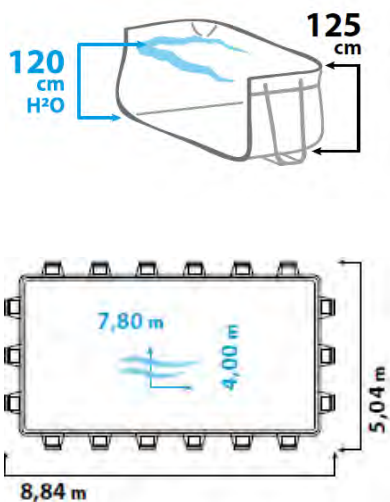

KIT PISCINE - SCHWIMMBECKENSET

COMPOSÉ DE / BESTEHT AUS:

- BASSIN (STRUCTURE ET TOILE) / BECKEN (STRUKTUR UND FOLIE)
- KIT SKIMMER AVEC TRAV. DE PAROI ET TUYAUX / SKIMMERSET MIT WANDDURCHFÜHRUNGEN UND SCHLÄUCHEN
- SYSTÈME DE FILTRATION COMPLET SELON VARIANTE / FILTERANLAGE JE NACH VARIANTE
- ASPIRATEUR DE FOND MANUEL / BODENSAUGER MANUELL
- ÉCHELLE DE SÉCURITÉ AVEC MARCHES RABATTABLES / SICHERHEITSLAITER MIT AUFKLAPPBAREN TRITTEN
- PLANCHETTES SOUS PIEDS / FUSSUNTERSÄTZE

KIT PISCINE COMPLET AVEC SYSTÈME DE FILTRATION BOA 6M³/H À SAC FILTRANT

SCHWIMMBECKENSET KOMPLETT MIT BOA-FILTERANLAGE 6M³/STD. MIT FILTERSACK

CODE **PRIX TTC**
(TVA 7,7%)

KITCLA47 B Fr 5'240.-

KIT PISCINE COMPLET AVEC SYSTÈME DE FILTRATION À SABLE 10M³/H

SCHWIMMBECKENSET KOMPLETT MIT SANDFILTERANLAGE 10M³/STD.

KITCLA47 SA2 Fr 6'030.-

KIT PISCINE COMPLET AVEC SYSTÈME DE FILTRATION À CARTOUCHE 11M³/H

SCHWIMMBECKENSET MIT KARTUSCHENFILTERANLAGE 11M³/STD.

KITCLA47 CA Fr 5'820.-

KIT PISCINE COMPLET SANS SYSTÈME DE FILTRATION (LE SKIMMER EST ÉQUIPPÉ D'UN PRÉFILTRE)

SCHWIMMBECKENSET OHNE FILTERANLAGE (MIT VORFILTER IM SKIMMER)

KITCLA47 KS Fr 4'890.-

ACCESSOIRES - ZUBEHÖR

COUVERTURE SOLAIRE 400µ (ISOLE LE BASSIN, CHAUFFE ET LA FACE ALUMINISÉE LIMITE LA PROLIFÉRATION DES ALGUES)

SOLAR-ABDECKUNG 400µ (ISOLIERT DIE WASSEROBERFLÄCHE, HEIZT UND VERMINDERT DIE ALGENBILDUNG)

CODE **PRIX TTC**
(TVA 7,7%)

COUVSOL 4078 Fr 615.-

COUVERTURE D'HIVERNAGE A TENDEURS

WINTERABDECKUNG MIT SPANNERN

COT47 Fr 490.-

KIT DE VIDANGE AVEC POMPE POUR COUVERTURE A TENDEURS

ENTLEERUNGS-SET MIT PUMPE ZU ABDECKUNG MIT SPANNERN

COTPOMP Fr 199.-

ENROULEUR DE COUVERTURE TELESCOPIQUE POUR PISCINE HORS SOL JUSQU'À 4,5M DE LARGEUR

AUFROLLVORRICHTUNG TELESKOPISCH ZU AUFSTELLBECKEN BIS 4,5M BREITE

ENR120 Fr 1'099.-

SPOT À LED BLANC (7W) ULTRAPLAT COMPLET AVEC TRANSFORMATEUR (SE FIXE COMME UNE TRAVERSÉE DE PAROI)

LED-SCHWEINWERFER WEISS (7W) KOMPLETT MIT TRAFO (BEFESTIGUNG WIE EINE WANDDURCHFÜHRUNG)

ACFLPB Fr 270.-

SYSTÈME DE CHAUFFAGE SOLAIRE 7,7M² AVEC KIT DE DÉRIVATION MANUEL "LAGHETTO" ET TUYAUX

SOLARHEIZUNGS-ANLAGE 7,7M² MIT MANUELLEM ABSPERRSYSTEM "LAGHETTO" UND SCHLÄUCHEN

SM_SETM Fr 1'439.-

POMPE À CHALEUR ECO+14 14,1KW AVEC RACCORDEMENT DIRECT POUR PISCINE JUSQU'À 45M³

WÄRMEPUMPE ECO+14 14,1KW MIT ANSCHLUSS-SET FÜR BECKEN BIS 45M³

PAC_ECO14 Fr 3'210.-

SAC FILTRANT BOA (RECHANGE)

BOA-FILTERSACK (ERSATZ)

DECALZ97 Fr 42.20

LE SABLE DES SYSTÈMES DE FILTRATION N'EST PAS INCLUS / SANDFILTERANLAGEN WERDEN OHNE SAND GELIEFERT

LES PLANCHETTES SOUS PIEDS NECESSAIRES SONT INCLUSES DANS LE KIT - DIE NÖTIGEN FUSSUNTERSÄTZE SIND IM SET IMBEGRIFFEN