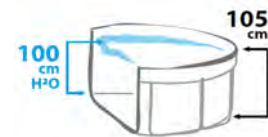

KIT PISCINE - SCHWIMMBECKENSET

COMPOSÉ DE / BESTEHT AUS:

- BASSIN (STRUCTURE ET TOILE) / BECKEN (STRUKTUR UND FOLIE)
- KIT SKIMMER AVEC TRAV. DE PAROI ET TUYAUX / SKIMMERSSET MIT WANDDURCHFÜHRUNGEN UND SCHLÄUCHEN
- SYSTÈME DE FILTRATION COMPLET SELON VARIANTE / FILTERANLAGE JE NACH VARIANTE
- ASPIRATEUR DE FOND MANUEL / BODENSAUGER MANUELL
- ÉCHELLE DE SÉCURITÉ AVEC MARCHES RABATTABLES / SICHERHEITSLITER MIT AUFKLAPPBAREN TRITTEN

KIT PISCINE COMPLET AVEC SYSTÈME DE FILTRATION BOA 6M³/H À SAC FILTRANT*

SCHWIMMBECKENSET KOMPLETT MIT BOA-FILTERANLAGE 6M³/STD. MIT FILTERSACK*

KIT PISCINE COMPLET AVEC SYSTÈME DE FILTRATION À SABLE 6M³/H*

SCHWIMMBECKENSET KOMPLETT MIT SANDFILTERANLAGE 6M³/STD.*

KIT PISCINE COMPLET AVEC SYSTÈME DE FILTRATION À CARTOUCHE 11M³/H*

SCHWIMMBECKENSET MIT KARTUSCHENFILTERANLAGE 11M³/STD.*

KIT PISCINE COMPLET SANS SYSTÈME DE FILTRATION (LE SKIMMER EST ÉQUIPÉ D'UN PRÉFILTRE)*

SCHWIMMBECKENSET OHNE FILTERANLAGE (MIT VORFILTER IM SKIMMER)*

CODE **PRIX TTC**
(TVA 7,7%)

KITCLAR36 B Fr 2'940.-

KITCLR36 SA1 Fr 3'620.-

KITCLAR36 CA Fr 3'520.-

KITCLAR36 KS Fr 2'590.-

* JUSQU'À ÉPUISEMENT DU STOCK! / * SOLANGE VORRAT!

ACCESSOIRES - ZUBEHÖR

COUVERTURE SOLAIRE 400µ (ISOLE LE BASSIN, CHAUFFE ET LA FACE ALUMINISÉE LIMITE LA PROLIFÉRATION DES ALGUES)

SOLAR-ABDECKUNG 400µ (ISOLIERT DIE WASSEROBERFLÄCHE, HEIZT UND VERMINDERT DIE ALGENBILDUNG)

COUVERTURE D'HIVERNAGE A TENDEURS

WINTERABDECKUNG MIT SPANNERN

KIT DE VIDANGE AVEC POMPE POUR COUVERTURE A TENDEURS

ENTLEERUNGS-SET MIT PUMPE ZU ABDECKUNG MIT SPANNERN

ENROULEUR DE COUVERTURE TELESCOPIQUE POUR PISCINE HORS SOL JUSQU'À 4,5M DE LARGEUR

AUFROLLVORRICHTUNG TELESKOPISCH ZU AUFSTELLBECKEN BIS 4,5M BREITE

SPOT À LED BLANC (7W) ULTRAPLAT COMPLET AVEC TRANSFORMATEUR (SE FIXE COMME UNE TRAVERSÉE DE PAROI)

LED-SCHINWERFER WEISS (7W) KOMPLETT MIT TRAFO (BEFESTIGUNG WIE EINE WANDDURCHFÜHRUNG)

SYSTÈME DE CHAUFFAGE SOLAIRE 7,7M² AVEC KIT DE DÉRIVATION MANUEL "LAGHETTO" ET TUYAUX

SOLARHEIZUNGS-ANLAGE 7,7M² MIT MANUELLEM ABSPERRSYSTEM "LAGHETTO" UND SCHLÄUCHEN

POMPE À CHALEUR ECO+6 5,7KW AVEC RACCORDEMENT DIRECT POUR PISCINE JUSQU'À 20M³

WÄRMEPUMPE ECO+6 5,7KW MIT ANSCHLUSS-SET FÜR BECKEN BIS 20M³

SAC FILTRANT BOA (RECHARGE)

BOA-FILTERSACK (ERSATZ)

CODE **PRIX TTC**
(TVA 7,7%)

COUVSOL D360 Fr 250.-

COTO36 Fr 335.-

COTPOMP Fr 199.-

ENR120 Fr 1'099.-

ACFLPB Fr 270.-

SM_SETM Fr 1'439.-

PAC_ECO6 Fr 1'985.-

DECALZ97 Fr 42.20

LE SABLE DES SYSTÈMES DE FILTRATION N'EST PAS INCLUS / SANDFILTERANLAGEN WERDEN OHNE SAND GELIEFERT

LES PLANCHETTES SOUS PIEDS NECESSAIRES SONT INCLUES DANS LE KIT - DIE NÖTIGEN FUSSUNTERSÄTZE SIND IM SET IMBEGRIFFEN