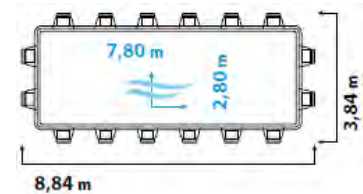

KIT PISCINE - SCHWIMMBECKENSET

COMPOSÉ DE / BESTEHT AUS:

- BASSIN (STRUCTURE ET TOILE) / BECKEN (STRUKTUR UND FOLIE)
- KIT SKIMMER AVEC TRAV. DE PAROI ET TUYAUX / SKIMMERSSET MIT WANDDURCHFÜHRUNGEN UND SCHLÄUCHEN
- SYSTÈME DE FILTRATION COMPLET SELON VARIANTE / FILTERANLAGE JE NACH VARIANTE
- ASPIRATEUR DE FOND MANUEL / BODENSAUGER MANUELL
- ÉCHELLE DE SÉCURITÉ AVEC MARCHES RABATTABLES / SICHERHEITSLITER MIT AUFKLABBAREN TRITTEN
- PLANCHETTES SOUS PIEDS / FUSSUNTERSÄTZE

KIT PISCINE COMPLET **AVEC SYSTÈME DE FILTRATION BOA 6M³/H À SAC FILTRANT**
SCHWIMMBECKENSET KOMPLETT MIT **BOA-FILTERANLAGE 6M³/STD. MIT FILTERSACK**

CODE **PRIX TTC**
(TVA 7,7%)

KITCLA27 B Fr 4'660.-

KIT PISCINE COMPLET **AVEC SYSTÈME DE FILTRATION À SABLE 10M³/H**
SCHWIMMBECKENSET KOMPLETT MIT **SANDFILTERANLAGE 10M³/STD.**

KITCLA27 SA2 Fr 5'450.-

KIT PISCINE COMPLET **AVEC SYSTÈME DE FILTRATION À CARTOUCHE 11M³/H**
SCHWIMMBECKENSET MIT **KARTUSCHENFILTERANLAGE 11M³/STD.**

KITCLA27 CA Fr 5'240.-

KIT PISCINE COMPLET **SANS SYSTÈME DE FILTRATION** (LE SKIMMER EST ÉQUIPPÉ D'UN PRÉFILTRE)
SCHWIMMBECKENSET **OHNE FILTERANLAGE** (MIT VORFILTER IM SKIMMER)

KITCLA27 KS Fr 4'310.-

ACCESSOIRES - ZUBEHÖR

COUVERTURE SOLAIRE 400µ (ISOLE LE BASSIN, CHAUFFE ET LA FACE ALUMINISÉE LIMITE LA PROLIFÉRATION DES ALGUES)
SOLAR-ABDECKUNG 400µ (ISOLIERT DIE WASSEROBERFLÄCHE, HEIZT UND VERMINDERT DIE ALGENBILDUNG)

CODE **PRIX TTC**
(TVA 7,7%)

COUVSOL 2878 Fr 425.-

COUVERTURE D'HIVERNAGE A TENDEURS
WINTERABDECKUNG MIT SPANNERN

COT27 Fr 415.-

KIT DE VIDANGE AVEC POMPE POUR COUVERTURE A TENDEURS
ENTLEERUNGS-SET MIT PUMPE ZU ABDECKUNG MIT SPANNERN

COTPOMP Fr 199.-

ENROULEUR DE COUVERTURE TELESCOPIQUE POUR PISCINE HORS SOL JUSQU'À 4,5M DE LARGEUR
AUFROLLVORRICHTUNG TELESKOPISCH ZU AUFSTELLBECKEN BIS 4,5M BREITE

ENR120 Fr 1'099.-

SPOT À LED BLANC (7W) ULTRAPLAT COMPLET AVEC TRANSFORMATEUR (SE FIXE COMME UNE TRAVERSÉE DE PAROI)
LED-SCHNITTLICHTER WEISS (7W) KOMPLETT MIT TRAFO (BEFESTIGUNG WIE EINE WANDDURCHFÜHRUNG)

ACFLPB Fr 270.-

SYSTÈME DE CHAUFFAGE SOLAIRE 7,7M² AVEC KIT DE DÉRIVATION MANUEL "LAGHETTO" ET TUYAUX
SOLARHEIZUNGS-ANLAGE 7,7M² MIT MANUELLEM ABSPERRSYSTEM "LAGHETTO" UND SCHLÄUCHEN

SM_SETM Fr 1'439.-

POMPE À CHALEUR ECO+9 8,6KW AVEC RACCORDEMENT DIRECT POUR PISCINE JUSQU'À 30M³
WÄRMEPUMPE ECO+9 8,6KW MIT ANSCHLUSS-SET FÜR BECKEN BIS 30M³

PAC_ECO9 Fr 2'550.-

SAC FILTRANT BOA (RECHARGE)
BOA-FILTERSACK (ERSATZ)

DECALZ97 Fr 42.20

LE SABLE DES SYSTÈMES DE FILTRATION N'EST PAS INCLUS / SANDFILTERANLAGEN WERDEN OHNE SAND DELIEFERT
LES PLANCHETTES SOUS PIEDS NECESSAIRES SONT INCLUES DANS LE KIT - DIE NÖTIGEN FUSSUNTERSÄTZE SIND IM SET IMBEGRIFFEN