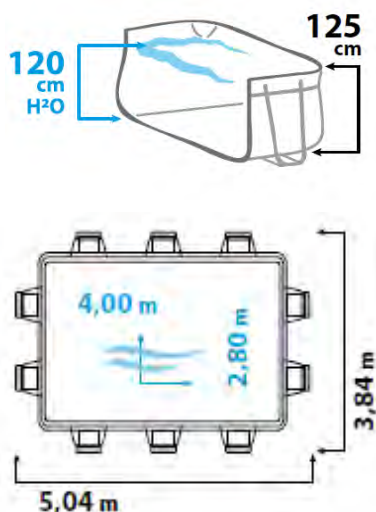

KIT PISCINE - SCHWIMMBECKENSET

COMPOSÉ DE / BESTEHT AUS:

- BASSIN (STRUCTURE ET TOILE) / BECKEN (STRUKTUR UND FOLIE)
- KIT SKIMMER AVEC TRAV. DE PAROI ET TUYAUX / SKIMMERSET MIT WANDDURCHFÜHRUNGEN UND SCHLÄUCHEN
- SYSTÈME DE FILTRATION COMPLET SELON VARIANTE / FILTERANLAGE JE NACH VARIANTE
- ASPIRATEUR DE FOND MANUEL / BODENSAUGER MANUELL
- ÉCHELLE DE SÉCURITÉ AVEC MARCHES RABATTABLES / SICHERHEITSLIESTER MIT AUFKLAPPBAREN TRITTEN
- PLANCHETTES SOUS PIEDS / FUSSUNTERSÄTZE

KIT PISCINE COMPLET AVEC SYSTÈME DE FILTRATION BOA 6M³/H À SAC FILTRANT
SCHWIMMBECKENSET KOMPLETT MIT BOA-FILTERANLAGE 6M³/STD. MIT FILTERSACK

CODE **PRIX TTC**
(TVA 7,7%)

KITCLA24 B Fr 3'520.-

KIT PISCINE COMPLET AVEC SYSTÈME DE FILTRATION À SABLE 6M³/H
SCHWIMMBECKENSET KOMPLETT MIT SANDFILTERANLAGE 6M³/STD.

KITCLA24 SA1 Fr 4'200.-

KIT PISCINE COMPLET AVEC SYSTÈME DE FILTRATION À SABLE 10M³/H
SCHWIMMBECKENSET KOMPLETT MIT SANDFILTERANLAGE 10M³/STD.

KITCLA24 SA2 Fr 4'310.-

KIT PISCINE COMPLET AVEC SYSTÈME DE FILTRATION À CARTOUCHE 11M³/H
SCHWIMMBECKENSET MIT KARTUSCHENFILTERANLAGE 11M³/STD.

KITCLA24 CA Fr 4'100.-

KIT PISCINE COMPLET SANS SYSTÈME DE FILTRATION (LE SKIMMER EST ÉQUIPPÉ D'UN PRÉFILTRE)
SCHWIMMBECKENSET OHNE FILTERANLAGE (MIT VORFILTER IM SKIMMER)

KITCLA24 KS Fr 3'170.-

ACCESSOIRES - ZUBEHÖR

COUVERTURE SOLAIRE 400µ (ISOLE LE BASSIN, CHAUFFE ET LA FACE ALUMINISÉE LIMITE LA PROLIFÉRATION DES ALGUES)

CODE **PRIX TTC**
(TVA 7,7%)

COUVSOL 2840 Fr 230.-

SOLAR-ABDECKUNG 400µ (ISOLIERT DIE WASSEROBERFLÄCHE, HEIZT UND VERMINDERT DIE ALGENBILDUNG)

COUVERTURE D'HIVERNAGE A TENDEURS
WINTERABDECKUNG MIT SPANNERN

COT24 Fr 255.-

KIT DE VIDANGE AVEC POMPE POUR COUVERTURE A TENDEURS
ENTLEERUNGS-SET MIT PUMPE ZU ABDECKUNG MIT SPANNERN

COTPOMP Fr 199.-

ENROULEUR DE COUVERTURE TELESCOPIQUE POUR PISCINE HORS SOL JUSQU'À 4,5M DE LARGEUR
AUFROLLVORRICHTUNG TELESKOPISCH ZU AUFSTELLBECKEN BIS 4,5M BREITE

ENR120 Fr 1'099.-

SPOT À LED BLANC (7W) ULTRAPLAT COMPLET AVEC TRANSFORMATEUR (SE FIXE COMME UNE TRAVERSÉE DE PAROI)
LED-SCHWEINWERFER WEISS (7W) KOMPLETT MIT TRAFO (BEFESTIGUNG WIE EINE WANDDURCHFÜHRUNG)

ACFLPB Fr 270.-

SYSTÈME DE CHAUFFAGE SOLAIRE 7,7M² AVEC KIT DE DÉRIVATION MANUEL "LAGHETTO" ET TUYAUX
SOLARHEIZUNGS-ANLAGE 7,7M² MIT MANUELLEM ABSPERRSYSTEM "LAGHETTO" UND SCHLÄUCHEN

SM_SETM Fr 1'439.-

POMPE À CHALEUR ECO+6 5,7KW AVEC RACCORDEMENT DIRECT POUR PISCINE JUSQU'À 20M³
WÄRMEPUMPE ECO+6 5,7KW MIT ANSCHLUSS-SET FÜR BECKEN BIS 20M³

PAC_ECO6 Fr 1'985.-

SAC FILTRANT BOA (RECHARGE)
BOA-FILTERSACK (ERSATZ)

DECALZ97 Fr 42.20

LE SABLE DES SYSTÈMES DE FILTRATION N'EST PAS INCLUS / SANDFILTERANLAGEN WERDEN OHNE SAND GELIEFERT
LES PLANCHETTES SOUS PIEDS NECESSAIRES SONT INCLUES DANS LE KIT - DIE NÖTIGEN FUSSUNTERSÄTZE SIND IM SET IMBEGRIFFEN