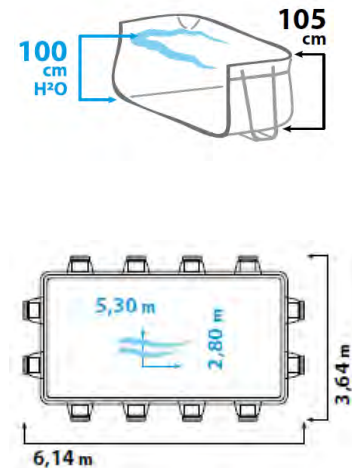

KIT PISCINE - SCHWIMMBECKENSET

COMPOSÉ DE / BESTEHT AUS:

- BASSIN (STRUCTURE ET TOILE) / BECKEN (STRUKTUR UND FOLIE)
- KIT SKIMMER AVEC TRAV. DE PAROI ET TUYAUX / SKIMMERSSET MIT WANDDURCHFÜHRUNGEN UND SCHLÄUCHEN
- SYSTÈME DE FILTRATION COMPLET SELON VARIANTE / FILTERANLAGE JE NACH VARIANTE
- ASPIRATEUR DE FOND MANUEL / BODENSAUGER MANUELL
- ÉCHELLE DE SÉCURITÉ AVEC MARCHES RABATTABLES / SICHERHEITSLAITER MIT AUFKLABBAREN TRITTEN
- PLANCHETTES SOUS PIEDS / FUSSUNTERSÄTZE

KIT PISCINE COMPLET AVEC SYSTÈME DE FILTRATION BOA 6M³/H À SAC FILTRANT
SCHWIMMBECKENSET KOMPLETT MIT BOA-FILTERANLAGE 6M³/STD. MIT FILTERSACK

CODE **PRIX TTC**
(TVA 7,7%)

KITCLA1 B Fr 3'230.-

KIT PISCINE COMPLET AVEC SYSTÈME DE FILTRATION À SABLE 6M³/H
SCHWIMMBECKENSET KOMPLETT MIT SANDFILTERANLAGE 6M³/STD.

KITCLA1 SA1 Fr 3'910.-

KIT PISCINE COMPLET AVEC SYSTÈME DE FILTRATION À CARTOUCHE 11M³/H
SCHWIMMBECKENSET MIT KARTUSCHENFILTERANLAGE 11M³/STD.

KITCLA1 CA Fr 3'810.-

KIT PISCINE COMPLET SANS SYSTÈME DE FILTRATION (LE SKIMMER EST ÉQUIPPÉ D'UN PRÉFILTRE)
SCHWIMMBECKENSET OHNE FILTERANLAGE (MIT VORFILTER IM SKIMMER)

KITCLA1 KS Fr 2'880.-

ACCESSOIRES - ZUBEHÖR

COUVERTURE SOLAIRE 400µ (ISOLE LE BASSIN, CHAUFFE ET LA FACE ALUMINISÉE LIMITE LA PROLIFÉRATION DES ALGUES)
SOLAR-ABDECKUNG 400µ (ISOLIERT DIE WASSEROBERFLÄCHE, HEIZT UND VERMINDELT DIE ALGENBILDUNG)

CODE **PRIX TTC**
(TVA 7,7%)

COUVSOL 2853 Fr 290.-

COUVERTURE D'HIVERNAGE A TENDEURS
WINTERABDECKUNG MIT SPANNERN

COT25 Fr 305.-

KIT DE VIDANGE AVEC POMPE POUR COUVERTURE A TENDEURS
ENTLEERUNGS-SET MIT PUMPE ZU ABDECKUNG MIT SPANNERN

COTPOMP Fr 199.-

ENROULEUR DE COUVERTURE TELESCOPIQUE POUR PISCINE HORS SOL JUSQU'À 4,5M DE LARGEUR
AUFROLLVORRICHTUNG TELESKOPISCH ZU AUFSTELLBECKEN BIS 4,5M BREITE

ENR120 Fr 1'099.-

SPOT À LED BLANC (7W) ULTRAPLAT COMPLET AVEC TRANSFORMATEUR (SE FIXE COMME UNE TRAVERSÉE DE PAROI)
LED-SCHINWERFER WEISS (7W) KOMPLETT MIT TRAFU (BEFESTIGUNG WIE EINE WANDDURCHFÜHRUNG)

ACFLPB Fr 270.-

SYSTÈME DE CHAUFFAGE SOLAIRE 7,7M² AVEC KIT DE DÉRIVATION MANUEL "LAGHETTO" ET TUYAUX
SOLARHEIZUNGS-ANLAGE 7,7M² MIT MANUELLEM ABSPERRSYSTEM "LAGHETTO" UND SCHLÄUCHEN

SM_SETM Fr 1'439.-

POMPE À CHALEUR ECO+6 5,7KW AVEC RACCORDEMENT DIRECT POUR PISCINE JUSQU'À 20M³
WÄRMEPUMPE ECO+6 5,7KW MIT ANSCHLUSS-SET FÜR BECKEN BIS 20M³

PAC_ECO6 Fr 1'985.-

SAC FILTRANT BOA (RECHARGE)
BOA-FILTERSACK (ERSATZ)

DECALZ97 Fr 42.20

LE SABLE DES SYSTÈMES DE FILTRATION N'EST PAS INCLUS / SANDFILTERANLAGEN WERDEN OHNE SAND GELIEFERT
LES PLANCHETTES SOUS PIEDS NECESSAIRES SONT INCLUES DANS LE KIT - DIE NÖTIGEN FUSSUNTERSÄTZE SIND IM SET IMBEGRIFFEN