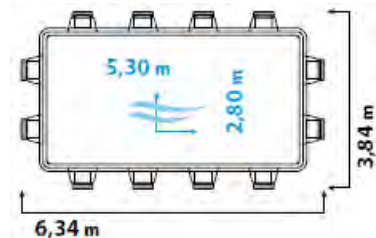

KIT PISCINE - SCHWIMMBECKENSET

COMPOSÉ DE / BESTEHT AUS:

- BASSIN (STRUCTURE ET TOILE) / BECKEN (STRUKTUR UND FOLIE)
- KIT SKIMMER AVEC TRAV. DE PAROI ET TUYAUX / SKIMMERSSET MIT WANDDURCHFÜHRUNGEN UND SCHLÄUCHEN
- SYSTÈME DE FILTRATION COMPLET SELON VARIANTE / FILTERANLAGE JE NACH VARIANTE
- ASPIRATEUR DE FOND MANUEL / BODENSAUGER MANUELL
- ÉCHELLE DE SÉCURITÉ AVEC MARCHES RABATTABLES / SICHERHEITSLAITER MIT AUFKLABBAREN TRITTEN
- PLANCHETTES SOUS PIEDS / FUSSUNTERSÄTZE

KIT PISCINE COMPLET **AVEC SYSTÈME DE FILTRATION BOA 6M³/H À SAC FILTRANT**
SCHWIMMBECKENSET KOMPLETT MIT BOA-FILTERANLAGE 6M³/STD. MIT FILTERSACK

CODE **PRIX TTC**
(TVA 7,7%)

KITCLA25 B Fr 3'920.-

KIT PISCINE COMPLET **AVEC SYSTÈME DE FILTRATION À SABLE 6M³/H**
SCHWIMMBECKENSET KOMPLETT MIT SANDFILTERANLAGE 6M³/STD.

KITCLA25 SA1 Fr 4'600.-

KIT PISCINE COMPLET **AVEC SYSTÈME DE FILTRATION À SABLE 10M³/H**
SCHWIMMBECKENSET KOMPLETT MIT SANDFILTERANLAGE 10M³/STD.

KITCLA25 SA2 Fr 4'710.-

KIT PISCINE COMPLET **AVEC SYSTÈME DE FILTRATION À CARTOUCHE 11M³/H**
SCHWIMMBECKENSET MIT KARTUSCHENFILTERANLAGE 11M³/STD.

KITCLA25 CA Fr 4'500.-

KIT PISCINE COMPLET **SANS SYSTÈME DE FILTRATION** (LE SKIMMER EST ÉQUIPPÉ D'UN PRÉFILTRE)
SCHWIMMBECKENSET OHNE FILTERANLAGE (MIT VORFILTER IM SKIMMER)

KITCLA25 KS Fr 3'570.-

ACCESSOIRES - ZUBEHÖR

COUVERTURE SOLAIRE 400µ (ISOLE LE BASSIN, CHAUFFE ET LA FACE ALUMINISÉE LIMITE LA PROLIFÉRATION DES ALGUES)
SOLAR-ABDECKUNG 400µ (ISOLIERT DIE WASSEROBERFLÄCHE, HEIZT UND VERMINDERT DIE ALGENBILDUNG)

CODE **PRIX TTC**
(TVA 7,7%)

COUVSOL 2853 Fr 290.-

COUVERTURE D'HIVERNAGE A TENDEURS
WINTERABDECKUNG MIT SPANNERN

COT25 Fr 305.-

KIT DE VIDANGE AVEC POMPE POUR COUVERTURE A TENDEURS
ENTLEERUNGS-SET MIT PUMPE ZU ABDECKUNG MIT SPANNERN

COTPOMP Fr 199.-

ENROULEUR DE COUVERTURE TELESCOPIQUE POUR PISCINE HORS SOL JUSQU'À 4,5M DE LARGEUR
AUFROLLVORRICHTUNG TELESKOPISCH ZU AUFSTELLBECKEN BIS 4,5M BREITE

ENR120 Fr 1'099.-

SPOT À LED BLANC (7W) ULTRAPLAT COMPLET AVEC TRANSFORMATEUR (SE FIXE COMME UNE TRAVERSÉE DE PAROI)
LED-SCHNITTLICHER WEISS (7W) KOMPLETT MIT TRAFO (BEFESTIGUNG WIE EINE WANDDURCHFÜHRUNG)

ACFLPB Fr 270.-

SYSTÈME DE CHAUFFAGE SOLAIRE 7,7M² AVEC KIT DE DÉRIVATION MANUEL "LAGHETTO" ET TUYAUX
SOLARHEIZUNGS-ANLAGE 7,7M² MIT MANUELLEM ABSPERRSYSTEM "LAGHETTO" UND SCHLÄUCHEN

SM_SETM Fr 1'439.-

POMPE À CHALEUR ECO+6 5,7KW AVEC RACCORDEMENT DIRECT POUR PISCINE JUSQU'À 20M³
WÄRMEPUMPE ECO+6 5,7KW MIT ANSCHLUSS-SET FÜR BECKEN BIS 20M³

PAC_ECO6 Fr 1'985.-

SAC FILTRANT BOA (RECHANGE)
BOA-FILTERSACK (ERSATZ)

DECALZ97 Fr 42.20

LE SABLE DES SYSTÈMES DE FILTRATION N'EST PAS INCLUS / SANDFILTERANLAGEN WERDEN OHNE SAND DELIEFERT
LES PLANCHETTES SOUS PIEDS NECESSAIRES SONT INCLUES DANS LE KIT - DIE NÖTIGEN FUSSUNTERSÄTZE SIND IM SET IMBEGRIFFEN