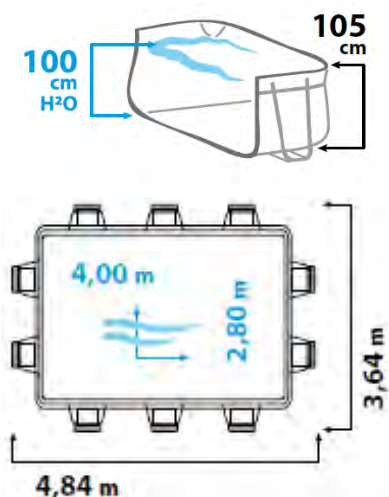

KIT PISCINE - SCHWIMMBECKENSET

COMPOSÉ DE / BESTEHT AUS:

- BASSIN (STRUCTURE ET TOILE) / BECKEN (STRUKTUR UND FOLIE)
- KIT SKIMMER AVEC TRAV. DE PAROI ET TUYAUX / SKIMMERSET MIT WANDDURCHFÜHRUNGEN UND SCHLÄUCHEN
- SYSTÈME DE FILTRATION COMPLET SELON VARIANTE / FILTERANLAGE JE NACH VARIANTE
- ASPIRATEUR DE FOND MANUEL / BODENSAUGER MANUELL
- ÉCHELLE DE SÉCURITÉ AVEC MARCHES RABATTABLES / SICHERHEITSLITER MIT AUFKLAPPBAREN TRITTEN
- PLANCHETTES SOUS PIEDS / FUSSUNTERSÄTZE

KIT PISCINE COMPLET AVEC SYSTÈME DE FILTRATION BOA 6M³/H À SAC FILTRANT

SCHWIMMBECKENSET KOMPLETT MIT BOA-FILTERANLAGE 6M³/STD. MIT FILTERSACK

CODE **PRIX TTC**
(TVA 7,7%)

KITCLA0 B Fr 2'940.-

KIT PISCINE COMPLET AVEC SYSTÈME DE FILTRATION À SABLE 6M³/H

SCHWIMMBECKENSET KOMPLETT MIT SANDFILTERANLAGE 6M³/STD.

KITCLA0 SA1 Fr 3'620.-

KIT PISCINE COMPLET AVEC SYSTÈME DE FILTRATION À CARTOUCHE 11M³/H

SCHWIMMBECKENSET MIT KARTUSCHENFILTERANLAGE 11M³/STD.

KITCLA0 CA Fr 3'520.-

KIT PISCINE COMPLET SANS SYSTÈME DE FILTRATION (LE SKIMMER EST ÉQUIPPÉ D'UN PRÉFILTRE)

SCHWIMMBECKENSET OHNE FILTERANLAGE (MIT VORFILTER IM SKIMMER)

KITCLA0 KS Fr 2'590.-

ACCESSOIRES - ZUBEHÖR

COUVERTURE SOLAIRE 400µ (ISOLE LE BASSIN, CHAUFFE ET LA FACE ALUMINISÉE LIMITE LA PROLIFÉRATION DES ALGUES)

SOLAR-ABDECKUNG 400µ (ISOLIERT DIE WASSEROBERFLÄCHE, HEIZT UND VERMINDERT DIE ALGENBILDUNG)

CODE **PRIX TTC**
(TVA 7,7%)

COUVSOL 2840 Fr 230.-

COUVERTURE D'HIVERNAGE A TENDEURS

WINTERABDECKUNG MIT SPANNERN

COT24 Fr 255.-

KIT DE VIDANGE AVEC POMPE POUR COUVERTURE A TENDEURS

ENTLEERUNGS-SET MIT PUMPE ZU ABDECKUNG MIT SPANNERN

COTPOMP Fr 199.-

ENROULEUR DE COUVERTURE TELESCOPIQUE POUR PISCINE HORS SOL JUSQU'À 4,5M DE LARGEUR

AUFROLLVORRICHTUNG TELESKOPISCH ZU AUFSTELLBECKEN BIS 4,5M BREITE

ENR120 Fr 1'099.-

SPOT À LED BLANC (7W) ULTRAPLAT COMPLET AVEC TRANSFORMATEUR (SE FIXE COMME UNE TRAVERSÉE DE PAROI)

LED-SCHINWERFER WEISS (7W) KOMPLETT MIT TRAFO (BEFESTIGUNG WIE EINE WANDDURCHFÜHRUNG)

ACFLPB Fr 270.-

SYSTÈME DE CHAUFFAGE SOLAIRE 7,7M² AVEC KIT DE DÉRIVATION MANUEL "LAGHETTO" ET TUYAUX

SOLARHEIZUNGS-ANLAGE 7,7M² MIT MANUELLEM ABSPERRSYSTEM "LAGHETTO" UND SCHLÄUCHEN

SM_SETM Fr 1'439.-

POMPE À CHALEUR ECO+6 5,7KW AVEC RACCORDEMENT DIRECT POUR PISCINE JUSQU'À 20M³

WÄRMEPUMPE ECO+6 5,7KW MIT ANSCHLUSS-SET FÜR BECKEN BIS 20M³

PAC_ECO6 Fr 1'985.-

SAC FILTRANT BOA (RECHANGE)

BOA-FILTERSACK (ERSATZ)

DECALZ97 Fr 42.20

LE SABLE DES SYSTÈMES DE FILTRATION N'EST PAS INCLUS / SANDFILTERANLAGEN WERDEN OHNE SAND GELIEFERT

LES PLANCHETTES SOUS PIEDS NECESSAIRES SONT INCLUSES DANS LE KIT - DIE NÖTIGEN FUSSUNTERSÄTZE SIND IM SET IMBEGRIFFEN