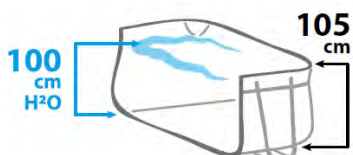

KIT PISCINE - SCHWIMMBECKENSET

COMPOSÉ DE / BESTEHT AUS:

- BASSIN (STRUCTURE ET TOILE) / BECKEN (STRUKTUR UND FOLIE)
- KIT SKIMMER AVEC TRAV. DE PAROI ET TUYAUX / SKIMMERSET MIT WANDDURCHFÜHRUNGEN UND SCHLÄUCHEN
- SYSTÈME DE FILTRATION COMPLET SELON VARIANTE / FILTERANLAGE JE NACH VARIANTE
- ASPIRATEUR DE FOND MANUEL / BODENSAUGER MANUELL
- ÉCHELLE DE SÉCURITÉ AVEC MARCHES RABATTABLES / SICHERHEITSLAITER MIT AUFKLAPPBAREN TRITTEN
- PLANCHETTES SOUS PIEDS / FUSSUNTERSÄTZE

KIT PISCINE COMPLET **AVEC SYSTÈME DE FILTRATION BOA 6M³/H À SAC FILTRANT**

SCHWIMMBECKENSET KOMPLETT MIT BOA-FILTERANLAGE 6M³/STD. MIT FILTERSACK

CODE **PRIX TTC**
(TVA 7,7%)

KITCLA2 B Fr 3'530.-

KIT PISCINE COMPLET **AVEC SYSTÈME DE FILTRATION À SABLE 6M³/H**

SCHWIMMBECKENSET KOMPLETT MIT SANDFILTERANLAGE 6M³/STD.

KITCLA2 SA1 Fr 4'210.-

KIT PISCINE COMPLET **AVEC SYSTÈME DE FILTRATION À CARTOUCHE 11M³/H**

SCHWIMMBECKENSET MIT KARTUSCHENFILTERANLAGE 11M³/STD.

KITCLA2 CA Fr 4'110.-

KIT PISCINE COMPLET **SANS SYSTÈME DE FILTRATION** (LE SKIMMER EST ÉQUIPPÉ D'UN PRÉFILTRE)

SCHWIMMBECKENSET **OHNE FILTERANLAGE** (MIT VORFILTER IM SKIMMER)

KITCLA2 KS Fr 3'180.-

ACCESSOIRES - ZUBEHÖR

COUVERTURE SOLAIRE 400µ (ISOLE LE BASSIN, CHAUFFE ET LA FACE ALUMINISÉE LIMITE LA PROLIFÉRATION DES ALGUES)

SOLAR-ABDECKUNG 400µ (ISOLIERT DIE WASSEROBERFLÄCHE, HEIZT UND VERMINDERT DIE ALGENBILDUNG)

CODE **PRIX TTC**
(TVA 7,7%)

COUVSOL 2866 Fr 365.-

COUVERTURE D'HIVERNAGE A TENDEURS

WINTERABDECKUNG MIT SPANNERN

COT26 Fr 345.-

KIT DE VIDANGE AVEC POMPE POUR COUVERTURE A TENDEURS

ENTLEERUNGS-SET MIT PUMPE ZU ABDECKUNG MIT SPANNERN

COTPOMP Fr 199.-

ENROULEUR DE COUVERTURE TELESCOPIQUE POUR PISCINE HORS SOL JUSQU'À 4,5M DE LARGEUR

AUFROLLVORRICHTUNG TELESKOPISCH ZU AUFSTELLBECKEN BIS 4,5M BREITE

ENR120 Fr 1'099.-

SPOT À LED BLANC (7W) ULTRAPLAT COMPLET AVEC TRANSFORMATEUR (SE FIXE COMME UNE TRAVERSÉE DE PAROI)

LED-SCHWEINWERFER WEISS (7W) KOMPLETT MIT TRAFO (BEFESTIGUNG WIE EINE WANDDURCHFÜHRUNG)

ACFLPB Fr 270.-

SYSTÈME DE CHAUFFAGE SOLAIRE 7,7M² AVEC KIT DE DÉRIVATION MANUEL "LAGHETTO" ET TUYAUX

SOLARHEIZUNGS-ANLAGE 7,7M² MIT MANUELLEM ABSPERRSYSTEM "LAGHETTO" UND SCHLÄUCHEN

SM_SETM Fr 1'439.-

POMPE À CHALEUR ECO+9 8,6KW AVEC RACCORDEMENT DIRECT POUR PISCINE JUSQU'À 30M³

WÄRMEPUMPE ECO+9 8,6KW MIT ANSCHLUSS-SET FÜR BECKEN BIS 30M³

PAC_ECO9 Fr 2'550.-

SAC FILTRANT BOA (RECHANGE)

BOA-FILTERSACK (ERSATZ)

DECALZ97 Fr 42.20

LE SABLE DES SYSTÈMES DE FILTRATION N'EST PAS INCLUS / SANDFILTERANLAGEN WERDEN OHNE SAND GELIEFERT

LES PLANCHETTES SOUS PIEDS NECESSAIRES SONT INCLUES DANS LE KIT - DIE NÖTIGEN FUSSUNTERSÄTZE SIND IM SET IMBEGRIFFEN