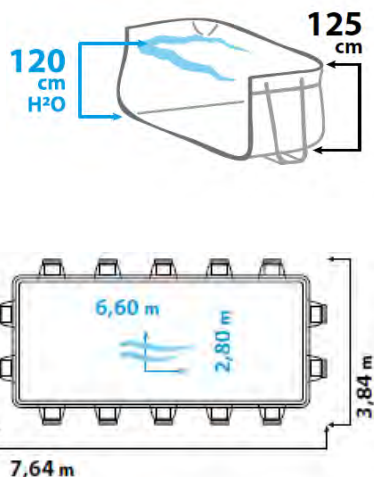

KIT PISCINE - SCHWIMMBECKENSET

COMPOSÉ DE / BESTEHT AUS:

- BASSIN (STRUCTURE ET TOILE) / BECKEN (STRUKTUR UND FOLIE)
- KIT SKIMMER AVEC TRAV. DE PAROI ET TUYAUX / SKIMMERSET MIT WANDDURCHFÜHRUNGEN UND SCHLÄUCHEN
- SYSTÈME DE FILTRATION COMPLET SELON VARIANTE / FILTERANLAGE JE NACH VARIANTE
- ASPIRATEUR DE FOND MANUEL / BODENSAUGER MANUELL
- ÉCHELLE DE SÉCURITÉ AVEC MARCHES RABATTABLES / SICHERHEITSLAITER MIT AUFKLAPPBAREN TRITTEN
- PLANCHETTES SOUS PIEDS / FUSSUNTERSÄTZE

KIT PISCINE COMPLET AVEC SYSTÈME DE FILTRATION BOA 6M³/H À SAC FILTRANT

SCHWIMMBECKENSET KOMPLETT MIT BOA-FILTERANLAGE 6M³/STD. MIT FILTERSACK

CODE **PRIX TTC**
(TVA 7,7%)

KITCLA26 B Fr 4'300.-

KIT PISCINE COMPLET AVEC SYSTÈME DE FILTRATION À SABLE 6M³/H

SCHWIMMBECKENSET KOMPLETT MIT SANDFILTERANLAGE 6M³/STD.

KITCLA26 SA1 Fr 4'980.-

KIT PISCINE COMPLET AVEC SYSTÈME DE FILTRATION À SABLE 10M³/H

SCHWIMMBECKENSET KOMPLETT MIT SANDFILTERANLAGE 10M³/STD.

KITCLA26 SA2 Fr 5'090.-

KIT PISCINE COMPLET AVEC SYSTÈME DE FILTRATION À CARTOUCHE 11M³/H

SCHWIMMBECKENSET MIT KARTUSCHENFILTERANLAGE 11M³/STD.

KITCLA26 CA Fr 4'880.-

KIT PISCINE COMPLET SANS SYSTÈME DE FILTRATION (LE SKIMMER EST ÉQUIPPÉ D'UN PRÉFILTRE)

SCHWIMMBECKENSET OHNE FILTERANLAGE (MIT VORFILTER IM SKIMMER)

KITCLA26 KS Fr 3'950.-

ACCESSOIRES - ZUBEHÖR

COUVERTURE SOLAIRE 400µ (ISOLE LE BASSIN, CHAUFFE ET LA FACE ALUMINISÉE LIMITE LA PROLIFÉRATION DES ALGUES)

SOLAR-ABDECKUNG 400µ (ISOLIERT DIE WASSEROBERFLÄCHE, HEIZT UND VERMINDERT DIE ALGENBILDUNG)

CODE **PRIX TTC**
(TVA 7,7%)

COUVSOL 2866 Fr 365.-

COUVERTURE D'HIVERNAGE A TENDEURS

WINTERABDECKUNG MIT SPANNERN

COT26 Fr 345.-

KIT DE VIDANGE AVEC POMPE POUR COUVERTURE A TENDEURS

ENTLEERUNGS-SET MIT PUMPE ZU ABDECKUNG MIT SPANNERN

COTPOMP Fr 199.-

ENROULEUR DE COUVERTURE TELESCOPIQUE POUR PISCINE HORS SOL JUSQU'À 4,5M DE LARGEUR

AUFROLLVORRICHTUNG TELESKOPISCH ZU AUFSTELLBECKEN BIS 4,5M BREITE

ENR120 Fr 1'099.-

SPOT À LED BLANC (7W) ULTRAPLAT COMPLET AVEC TRANSFORMATEUR (SE FIXE COMME UNE TRAVERSÉE DE PAROI)

LED-SCHWEINWERFER WEISS (7W) KOMPLETT MIT TRAFO (BEFESTIGUNG WIE EINE WANDDURCHFÜHRUNG)

ACFLPB Fr 270.-

SYSTÈME DE CHAUFFAGE SOLAIRE 7,7M² AVEC KIT DE DÉRIVATION MANUEL "LAGHETTO" ET TUYAUX

SOLARHEIZUNGS-ANLAGE 7,7M² MIT MANUELLEM ABSPERRSYSTEM "LAGHETTO" UND SCHLÄUCHEN

SM_SETM Fr 1'439.-

POMPE À CHALEUR ECO+9 8,6KW AVEC RACCORDEMENT DIRECT POUR PISCINE JUSQU'À 30M³

WÄRMEPUMPE ECO+9 8,6KW MIT ANSCHLUSS-SET FÜR BECKEN BIS 30M³

PAC_ECO9 Fr 2'550.-

SAC FILTRANT BOA (RECHARGE)

BOA-FILTERSACK (ERSATZ)

DECALZ97 Fr 42.20

LE SABLE DES SYSTÈMES DE FILTRATION N'EST PAS INCLUS / SANDFILTERANLAGEN WERDEN OHNE SAND GELIEFERT

LES PLANCHETTES SOUS PIEDS NECESSAIRES SONT INCLUES DANS LE KIT - DIE NÖTIGEN FUSSUNTERSÄTZE SIND IM SET IMBEGRIFFEN