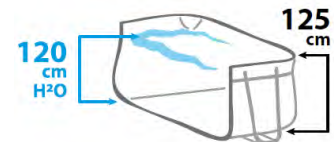

KIT PISCINE - SCHWIMMBECKENSET

COMPOSÉ DE / BESTEHT AUS:

- BASSIN (STRUCTURE ET TOILE) / BECKEN (STRUKTUR UND FOLIE)
- KIT SKIMMER AVEC TRAV. DE PAROI ET TUYAUX / SKIMMERSSET MIT WANDDURCHFÜHRUNGEN UND SCHLÄUCHEN
- SYSTÈME DE FILTRATION COMPLET SELON VARIANTE / FILTERANLAGE JE NACH VARIANTE
- ASPIRATEUR DE FOND MANUEL / BODENSAUGER MANUELL
- ÉCHELLE DE SÉCURITÉ AVEC MARCHES RABATTABLES / SICHERHEITSLITER MIT AUFKLABBAREN TRITTEN
- PLANCHETTES SOUS PIEDS / FUSSUNTERSÄTZE

KIT PISCINE COMPLET **AVEC SYSTÈME DE FILTRATION BOA 6M³/H À SAC FILTRANT**
SCHWIMMBECKENSET KOMPLETT MIT **BOA-FILTERANLAGE 6M³/STD. MIT FILTERSACK**

CODE **PRIX TTC**
(TVA 7,7%)

KITCLA27 B Fr 4'660.-

KIT PISCINE COMPLET **AVEC SYSTÈME DE FILTRATION À SABLE 10M³/H**
SCHWIMMBECKENSET KOMPLETT MIT **SANDFILTERANLAGE 10M³/STD.**

KITCLA27 SA2 Fr 5'450.-

KIT PISCINE COMPLET **AVEC SYSTÈME DE FILTRATION À CARTOUCHE 11M³/H**
SCHWIMMBECKENSET MIT **KARTUSCHENFILTERANLAGE 11M³/STD.**

KITCLA27 CA Fr 5'240.-

KIT PISCINE COMPLET **SANS SYSTÈME DE FILTRATION** (LE SKIMMER EST ÉQUIPPÉ D'UN PRÉFILTRE)
SCHWIMMBECKENSET **OHNE FILTERANLAGE** (MIT VORFILTER IM SKIMMER)

KITCLA27 KS Fr 4'310.-

ACCESSOIRES - ZUBEHÖR

COUVERTURE SOLAIRE 400µ (ISOLE LE BASSIN, CHAUFFE ET LA FACE ALUMINISÉE LIMITE LA PROLIFÉRATION DES ALGUES)
SOLAR-ABDECKUNG 400µ (ISOLIERT DIE WASSEROBERFLÄCHE, HEIZT UND VERMINDERT DIE ALGENBILDUNG)

CODE **PRIX TTC**
(TVA 7,7%)

COUVSOL 2878 Fr 425.-

COUVERTURE D'HIVERNAGE A TENDEURS
WINTERABDECKUNG MIT SPANNERN

COT27 Fr 415.-

KIT DE VIDANGE AVEC POMPE POUR COUVERTURE A TENDEURS
ENTLEERUNGS-SET MIT PUMPE ZU ABDECKUNG MIT SPANNERN

COTPOMP Fr 199.-

ENROULEUR DE COUVERTURE TELESCOPIQUE POUR PISCINE HORS SOL JUSQU'À 4,5M DE LARGEUR
AUFROLLVORRICHTUNG TELESKOPISCH ZU AUFSTELLBECKEN BIS 4,5M BREITE

ENR120 Fr 1'099.-

SPOT À LED BLANC (7W) ULTRAPLAT COMPLET AVEC TRANSFORMATEUR (SE FIXE COMME UNE TRAVERSÉE DE PAROI)
LED-SCHNITTLICHTER WEISS (7W) KOMPLETT MIT TRAFO (BEFESTIGUNG WIE EINE WANDDURCHFÜHRUNG)

ACFLPB Fr 270.-

SYSTÈME DE CHAUFFAGE SOLAIRE 7,7M² AVEC KIT DE DÉRIVATION MANUEL "LAGHETTO" ET TUYAUX
SOLARHEIZUNGS-ANLAGE 7,7M² MIT MANUELLEM ABSPERRSYSTEM "LAGHETTO" UND SCHLÄUCHEN

SM_SETM Fr 1'439.-

POMPE À CHALEUR ECO+9 8,6KW AVEC RACCORDEMENT DIRECT POUR PISCINE JUSQU'À 30M³
WÄRMEPUMPE ECO+9 8,6KW MIT ANSCHLUSS-SET FÜR BECKEN BIS 30M³

PAC_ECO9 Fr 2'550.-

SAC FILTRANT BOA (RECHARGE)
BOA-FILTERSACK (ERSATZ)

DECALZ97 Fr 42.20

LE SABLE DES SYSTÈMES DE FILTRATION N'EST PAS INCLUS / SANDFILTERANLAGEN WERDEN OHNE SAND DELIEFERT
LES PLANCHETTES SOUS PIEDS NECESSAIRES SONT INCLUES DANS LE KIT - DIE NÖTIGEN FUSSUNTERSÄTZE SIND IM SET IMBEGRIFFEN