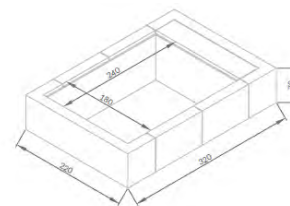

KIT PISCINE - SCHWIMMBECKENSET

COMPOSÉ DE / BESTEHT AUS:

- BASSIN (STRUCTURE ET TOILE BLANCHE) / BECKEN (STRUKTUR UND WEISSE FOLIE)
- ENTOURAGE COMPLET EN FIBRE SYNTHÉTIQUE / UMRANDUNG AUS KORBGEFLECHT

Y = CODE COULEUR: CA=BRUN CAFÉ GR=GRIS W=BLANC / Y = FARBCODE: CA=KAFFEEBRAUN GR=GRAU W=WEISS

- LOCAL TECHNIQUE SUR UNE LARGEUR / TECHNISCHEM RAUM AUF EINER BREITE
- SYSTÈME DE FILTRATION COMPLET À CARTOUCHE / KARTUSCHENFILTERANLAGE KOMPLETT
- ASPIRATEUR DE FOND MANUEL / BODENSAUGER MANUELL
- 1 SPOT À LED / 1 LED-SCHEINWERFER
- DIMENSIONS 2,20 x 3,20M (1,80 x 2,40M EN EAU) / AUSSENMASSE: 2,20 x 3,20M (WASSER-FLÄCHE: 1,80 x 2,40M)

PISCINE PLAYA COMPLÈTE
SCHWIMMBECKEN PLAYA KOMPLETT

CODE **PRIX TTC**
(TVA 7,7%)
DVPLA2Y Fr 7'495.-

PLAYA AVEC SYSTÈME DE MASSAGE À BULLES D'AIR
PLAYA MIT INTEGRIERTE LUFT-SPRUDELANLAGE

DVPLA2BY Fr 10'760.-

PLAYA AVEC SYSTÈME DE MASSAGE À BULLES D'AIR ET RÉCHAUFFEUR ÉLECTRIQUE INTÉGRÉ ET COUVERTURE
PLAYA MIT LUFT-SPRUDELANLAGE UND INTEGRIERTE ELECTRO-HEIZUNG UND ABDECKUNG

DVPLA2WY Fr 12'245.-

ACCESSOIRES - ZUBEHÖR

BAIN DE SOLEIL REVÊTU DE TISSU TEMPOTEST® ULTRA-RÉSISTANT
SONNENBAD MIT TEMPOTEST®-GEWEBE ZU PLAYA

CODE **PRIX TTC**
(TVA 7,7%)
DVPLAP... Fr 315.-

COUVERTURE SOLAIRE 400µ POUR PLAYA2
SOLAR-ABDECKUNG 400µ ZU PLAYA2

COUVSOL 1824 Fr 170.-

COUVERTURE PLIABLE ISOTHERME EN MOUSSE POUR PLAYA2
ISOLIER-ABDECKUNG ZUSAMMENFALTBAR ZU PLAYA2

COGIDV PLA21G Fr 425.-

HOUSSE D'HIVERNAGE AVEC FERMETURE ÉLASTIQUE ET BOUCHES DE VENTILATION
WINTERABDECKUNG MIT VERSCHLUSS MIT GUMMIBAND UND BELÜFTUNG

CODVPLA2 Fr 390.-

SYSTÈME DE CHAUFFAGE SOLAIRE 7,7M² AVEC KIT DE DÉRIVATION AUTOMATIQUE
SOLARHEIZUNGS-ANLAGE 7,7M² MIT AUTOMATISCHES ABSPERRSYSTEM MIT SENSOREN

SM_PLAYA Fr 2'399.-