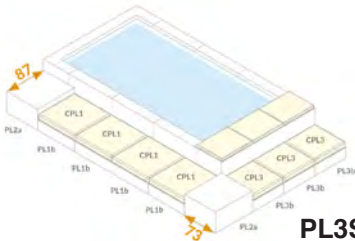

PL1SET

PL2SET

PL3SET

ACCESSOIRES - ZUBEHÖR

BANQUETTE EN FIBRE SYNTHÉTIQUE 87 x 87 x 43 CM
SITZBANK AUS KORBGEFLECHT 87 x 87 x 43 CM

BANQUETTE EN FIBRE SYNTHÉTIQUE 87 x 87 x 21,5 CM
SITZBANK AUS KORBGEFLECHT 87 x 87 x 21,5 CM

COUSSIN EN TISSU POUR BANQUETTE 87 x 87 x 12 CM
SITZBANK AUS KORBGEFLECHT 87 x 87 x 12 CM

BANQUETTE EN FIBRE SYNTHÉTIQUE 73 x 87 x 43 CM
SITZBANK AUS KORBGEFLECHT 73 x 87 x 43 CM

BANQUETTE EN FIBRE SYNTHÉTIQUE 73 x 87 x 21,5 CM
SITZBANK AUS KORBGEFLECHT 73 x 87 x 21,5 CM

COUSSIN EN TISSU POUR BANQUETTE 73 x 87 x 12 CM
SITZBANK AUS KORBGEFLECHT 73 x 87 x 12 CM

BANQUETTE EN FIBRE SYNTHÉTIQUE 73 x 73 x 43 CM
SITZBANK AUS KORBGEFLECHT 73 x 73 x 43 CM

BANQUETTE EN FIBRE SYNTHÉTIQUE 73 x 73 x 21,5 CM
SITZBANK AUS KORBGEFLECHT 73 x 73 x 21,5 CM

COUSSIN EN TISSU POUR BANQUETTE 73 x 73 x 12 CM
SITZBANK AUS KORBGEFLECHT 73 x 73 x 12 CM