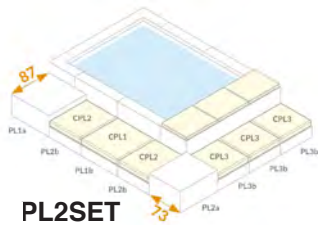

ACCESSOIRES - ZUBEHÖR

BANQUETTE EN FIBRE SYNTHÉTIQUE 87 x 87 x 43 CM
SITZBANK AUS KORBGEFLECHT 87 x 87 x 43 CM

BANQUETTE EN FIBRE SYNTHÉTIQUE 87 x 87 x 21,5 CM
SITZBANK AUS KORBGEFLECHT 87 x 87 x 21,5 CM

COUSSIN EN TISSU POUR BANQUETTE 87 x 87 x 12 CM
SITZBANK AUS KORBGEFLECHT 87 x 87 x 12 CM

BANQUETTE EN FIBRE SYNTHÉTIQUE 73 x 87 x 43 CM
SITZBANK AUS KORBGEFLECHT 73 x 87 x 43 CM

BANQUETTE EN FIBRE SYNTHÉTIQUE 73 x 87 x 21,5 CM
SITZBANK AUS KORBGEFLECHT 73 x 87 x 21,5 CM

COUSSIN EN TISSU POUR BANQUETTE 73 x 87 x 12 CM
SITZBANK AUS KORBGEFLECHT 73 x 87 x 12 CM

BANQUETTE EN FIBRE SYNTHÉTIQUE 73 x 73 x 43 CM
SITZBANK AUS KORBGEFLECHT 73 x 73 x 43 CM

BANQUETTE EN FIBRE SYNTHÉTIQUE 73 x 73 x 21,5 CM
SITZBANK AUS KORBGEFLECHT 73 x 73 x 21,5 CM

COUSSIN EN TISSU POUR BANQUETTE 73 x 73 x 12 CM
SITZBANK AUS KORBGEFLECHT 73 x 73 x 12 CM

CODE **PRIX TTC**
(TVA 7,7%)

PPL1AY Fr 665.-

PPL1BY Fr 555.-

PCPL1X Fr 350.-

PPL2AY Fr 580.-

PPL2BY Fr 490.-

PCPL2X Fr 320.-

PPL3AY Fr 540.-

PPL3BY Fr 460.-

PCPL3X Fr 295.-

“LIVING” COMPLET POUR PLAYA 1 SELON EXEMPLE CI-DESSUS / “LIVING” ZU PLAYA 1 WIE OBEN BEZEICHNET PPL1STYX Fr 5'060.-

“LIVING” COMPLET POUR PLAYA 2 SELON EXEMPLE CI-DESSUS / “LIVING” ZU PLAYA 2 WIE OBEN BEZEICHNET PPL2STYX Fr 5'940.-

“LIVING” POUR PLAYA 3 (IDEM PLAYA2 PLUS LONG) / “LIVING” ZU PLAYA 3 (WIE OBEN BEI PLAYA 2 LÄNGER) PPL3STYX Fr 6'895.-

Y = CODE COULEUR FIBRE: CA=BRUN CAFÉ GR=GRIS W=BLANC / Y = FARBCODE KORBGEFLECHT: CA=KAFFEEBRAUN GR=GRAU W=WEISS
X = CODE COULEUR COUSSIN: N=NATUREE W=TURQUOISE G=GRIS B=BRUN / X = FARBCODE KISSEN: N=NATUR W=WASSERBLAU G=GRAU B=BRUN