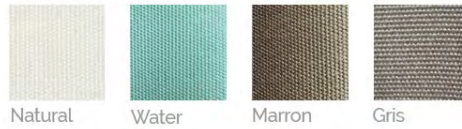

COUSSINS BAIN DE SOLEIL
Revêtus de tissu Tempotest® disponible en différents

BORDURE