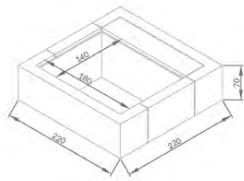

KIT PISCINE - SCHWIMMBECKENSET

COMPOSÉ DE / BESTEHT AUS:

- BASSIN (STRUCTURE ET TOILE BLANCHE) / BECKEN (STRUKTUR UND WEISSE FOLIE)
- ENTOURAGE COMPLET EN FIBRE SYNTHÉTIQUE / UMRANDUNG AUS KORBGEFLECHT

Y = CODE COULEUR: CA=BRUN CAFÉ GR=GRIS W=BLANC / Y = FARBCODE: CA=KAFFEEBRAUN GR=GRAU W=WEISS

- LOCAL TECHNIQUE SUR UNE LARGEUR / TECHNISCHEM RAUM AUF EINER BREITE
- SYSTÈME DE FILTRATION COMPLET À CARTOUCHE / KARTUSCHENFILTERANLAGE KOMPLETT
- ASPIRATEUR DE FOND MANUEL / BODENSAUGER MANUELL
- 1 SPOT À LED / 1 LED-SCHNITTLICHTER
- DIMENSIONS 2,20 x 2,20M (1,80 x 1,40M EN EAU) / AUSSENMASSE: 2,20 x 2,20M (WASSER-FLÄCHE: 1,80 x 1,40M)

PISCINE PLAYA COMPLÈTE

SCHWIMMBECKEN PLAYA KOMPLETT

PLAYA AVEC SYSTÈME DE MASSAGE À BULLES D'AIR
PLAYA MIT INTEGRIERTE LUFT-SPRUDELANLAGE

PLAYA AVEC SYSTÈME DE MASSAGE À BULLES D'AIR ET RÉCHAUFFEUR ÉLECTRIQUE INTÉGRÉ ET COUVERTURE
PLAYA MIT LUFT-SPRUDELANLAGE UND INTEGRIERTE ELECTRO-HEIZUNG UND ABDECKUNG

CODE **PRIX TTC**
(TVA 7,7%)
DVPLA1Y Fr 6'385.-

DVPLA1BY Fr 9'650.-

DVPLA1WY Fr 10'900.-

ACCESSOIRES - ZUBEHÖR

BAIN DE SOLEIL REVÊTU DE TISSU TEMPOTEST® ULTRA-RÉSISTANT
SONNENBAD MIT TEMPOTEST®-GEWEBE ZU PLAYA

CODE **PRIX TTC**
(TVA 7,7%)
DVPLAP... Fr 315.-

COUVERTURE SOLAIRE 400µ POUR PLAYA1
SOLAR-ABDECKUNG 400µ ZU PLAYA1

COUVSOL 1814 Fr 105.-

COUVERTURE PLIABLE ISOTHERME EN MOUSSE POUR PLAYA1
ISOLIER-ABDECKUNG ZUSAMMENFALTBAR ZU PLAYA1

COGIDV PLA11G Fr 250.-

HOUSSE D'HIVERNAGE AVEC FERMETURE ÉLASTIQUE ET BOUCHES DE VENTILATION
WINTERABDECKUNG MIT VERSCHLUSS MIT GUMMIBAND UND BELÜFTUNG

CODVPLA1 Fr 275.-

SYSTÈME DE CHAUFFAGE SOLAIRE 7,7M² AVEC KIT DE DÉRIVATION AUTOMATIQUE
SOLARHEIZUNGS-ANLAGE 7,7M² MIT AUTOMATISCHES ABSPERRSYSTEM MIT SENSOREN

SM_PLAYA Fr 2'399.-