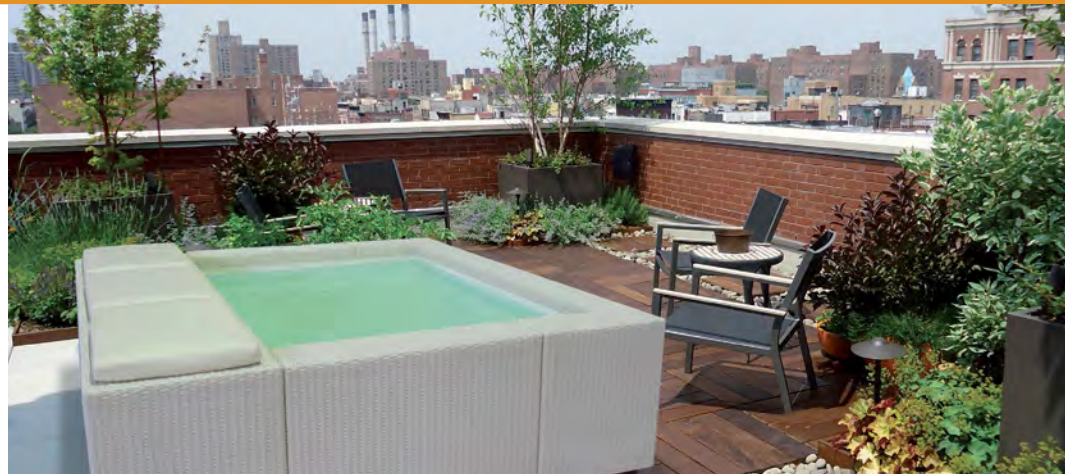

Ses lignes pures, sobres, modernes et finement dessinées en font un régal pour les yeux. L'esthétique de la fibre synthétique ou du bois intègre parfaitement la piscine à son environnement. Les matériaux qui constituent les collections PLAYA sont choisis pour s'accomoder au mieux à l'espace et au style de votre maison.

REVETEMENT INTERIEUR

Blanc

COUSSINS BAIN DE SOLEIL
Revêtus de tissu Tempotest® disponible en différents

BORDURE

Intégrée aux panneaux d'habillage extérieur

KIT PISCINE - SCHWIMMBECKENSET

COMPOSÉ DE / BESTEHT AUS: