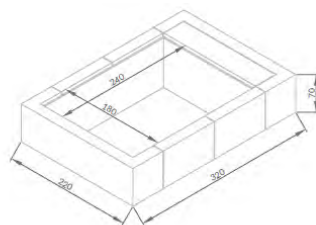

HABILAGE EXTERIEUR
Fibre synthétique tressée

REVETEMENT INTERIEUR

COUSSINS BAIN DE SOLEIL
Revêtus de tissu Tempotest® disponible en différents

BORDURE