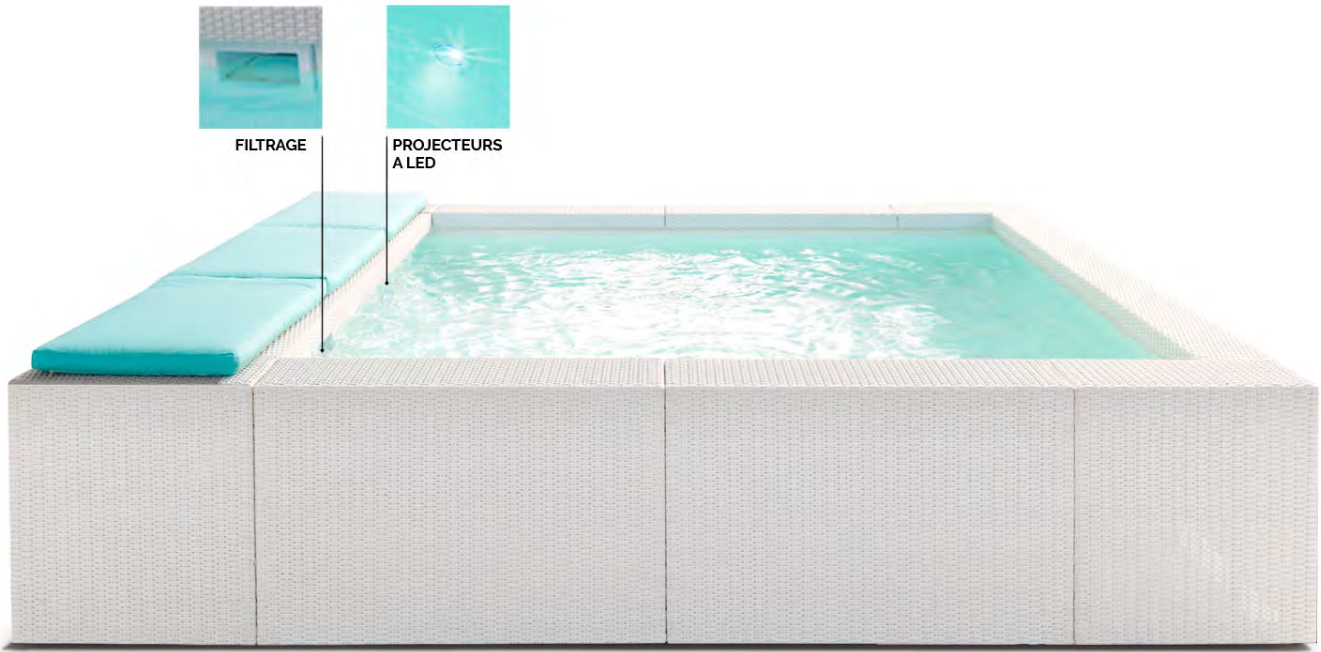

HABILAGE EXTERIEUR
Fibre synthétique tressée

REVETEMENT INTERIEUR

COUSSINS BAIN DE SOLEIL
Revêtus de tissu Tempotest® disponible en différents

BORDURE