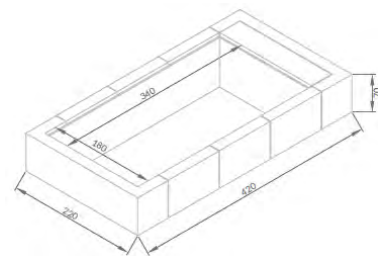

HABILAGE EXTERIEUR
Fibre synthétique tressée

REVETEMENT INTERIEUR

COUSSINS BAIN DE SOLEIL
Revêtus de tissu Tempotest® disponible en différents

BORDURE