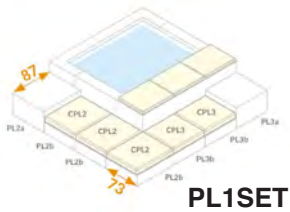

ACCESSOIRES - ZUBEHÖR

BANQUETTE EN FIBRE SYNTHÉTIQUE 87 x 87 x 43 CM
SITZBANK AUS KORBGEFLECHT 87 x 87 x 43 CM

BANQUETTE EN FIBRE SYNTHÉTIQUE 87 x 87 x 21,5 CM
SITZBANK AUS KORBGEFLECHT 87 x 87 x 21,5 CM

COUSSIN EN TISSU POUR BANQUETTE 87 x 87 x 12 CM
SITZBANK AUS KORBGEFLECHT 87 x 87 x 12 CM

BANQUETTE EN FIBRE SYNTHÉTIQUE 73 x 87 x 43 CM
SITZBANK AUS KORBGEFLECHT 73 x 87 x 43 CM

BANQUETTE EN FIBRE SYNTHÉTIQUE 73 x 87 x 21,5 CM
SITZBANK AUS KORBGEFLECHT 73 x 87 x 21,5 CM

COUSSIN EN TISSU POUR BANQUETTE 73 x 87 x 12 CM
SITZBANK AUS KORBGEFLECHT 73 x 87 x 12 CM

BANQUETTE EN FIBRE SYNTHÉTIQUE 73 x 73 x 43 CM
SITZBANK AUS KORBGEFLECHT 73 x 73 x 43 CM

BANQUETTE EN FIBRE SYNTHÉTIQUE 73 x 73 x 21,5 CM
SITZBANK AUS KORBGEFLECHT 73 x 73 x 21,5 CM

COUSSIN EN TISSU POUR BANQUETTE 73 x 73 x 12 CM
SITZBANK AUS KORBGEFLECHT 73 x 73 x 12 CM

CODE **PRIX TTC**
(TVA 7,7%)

PPL1AY Fr 665.-

PPL1BY Fr 555.-

PCPL1X Fr 350.-

PPL2AY Fr 580.-

PPL2BY Fr 490.-

PCPL2X Fr 320.-

PPL3AY Fr 540.-

PPL3BY Fr 460.-

PCPL3X Fr 295.-

“LIVING” COMPLET POUR PLAYA 1 SELON EXEMPLE CI-DESSUS / “LIVING” ZU PLAYA 1 WIE OBEN BEZEICHNET PPL1STYX Fr 5'060.-

“LIVING” COMPLET POUR PLAYA 2 SELON EXEMPLE CI-DESSUS / “LIVING” ZU PLAYA 2 WIE OBEN BEZEICHNET PPL2STYX Fr 5'940.-

“LIVING” POUR PLAYA 3 (IDEM PLAYA2 PLUS LONG) / “LIVING” ZU PLAYA 3 (WIE OBEN BEI PLAYA 2 LÄNGER) PPL3STYX Fr 6'895.-

Y = CODE COULEUR FIBRE: CA=BRUN CAFÉ GR=GRIS W=BLANC / Y = FARBCODE KORBGEFLECHT: CA=KAFFEEBRAUN GR=GRAU W=WEISS
X = CODE COULEUR COUSSIN: N=NATUREE W=TURQUOISE G=GRIS B=BRUN / X = FARBCODE KISSEN: N=NATUR W=WASSERBLAU G=GRAU B=BRUN