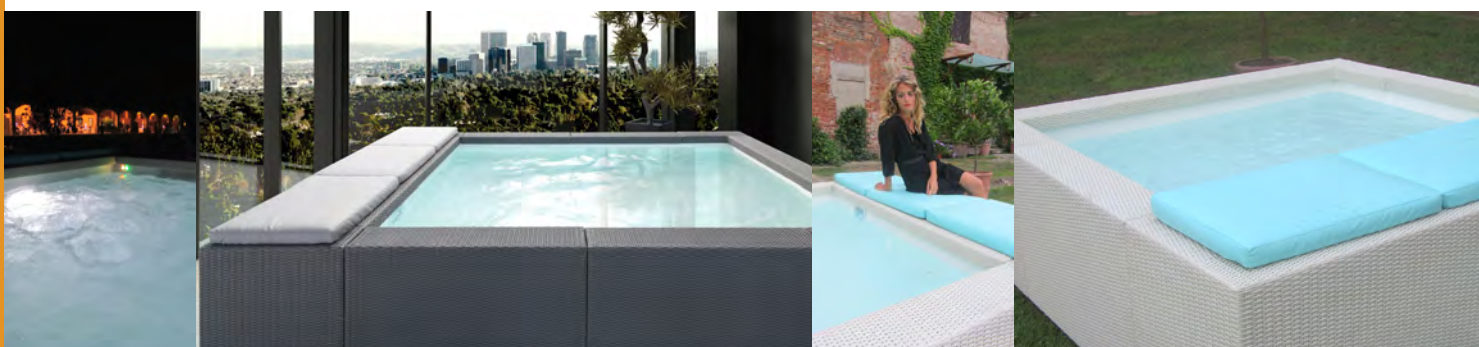

Das hübsche Minipool von LAGHETTO®

Mini-Pool? Wellness-Pool? Whirlpool?
Warum nicht alles in einem?!?

Die LAGHETTO®-Reihe verbreitet sich mit der neuen PLAYA!!! Einfach ein tolles Pool!

PLAYA gibt es in 3 Größen und 3 Farbkombinationen. Das Ganze wird durch ein Programm von Zubehörartikeln ergänzt, davon diverse spezifisch zu PLAYA.

Dank seiner 55cm Wasserhöhe und dadurch weniger als 600kg/m² Bodengewicht, findet PLAYA überall Platz. Auf einer Terrasse, einem Balkon oder ein Mezzanin... warum nicht?!!!

Das PLAYA bietet Ihnen eine Fertiglösung mit schönem Design, ist unglaublich einfach aufzustellen und vorteilhaft dazu.

Selbstverständlich bietet Ihnen die berühmte Technik von LAGHETTO® Zuverlässigkeit und Qualitäts-Filteranlagen für immer perfekte Wasserqualität. Die berühmte Schwimmbeckenfolie, die in den Ecken angenehm gerundet ist, bietet einfache und leichte Wartung.

Die Beckenfolie besteht aus einem TREVIRA®-Gewebe mit UV-stabilisiertem fungizidem PVC-Überzug. Dank Zusatz spezifischer Additive wird eine Materialveralterung auf's Maximum eingeschränkt.