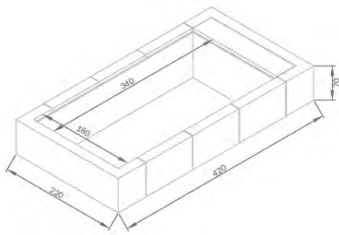

PAC_PLAYA Fr 950.-

SET "LIVING" COMPLET POUR PLAYA 2 (VOIR PAGE 105)
SET "LIVING" ZU PLAYA 2 (SIEHE SEITE 105)

PPL2STYX Fr 5'940.-

KIT PISCINE - SCHWIMMBECKENSET

COMPOSÉ DE / BESTEHT AUS:

- BASSIN (STRUCTURE ET TOILE BLANCHE) / BECKEN (STRUKTUR UND WEISSE FOLIE)
- ENTOURAGE COMPLET EN FIBRE SYNTHÉTIQUE / UMRANDUNG AUS KORBGEFLECHT