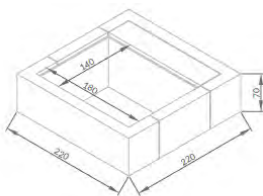

HABILAGE EXTERIEUR
Fibre synthétique tressée

REVETEMENT INTERIEUR

COUSSINS BAIN DE SOLEIL
Revêtus de tissu Tempotest® disponible en différents

BORDURE