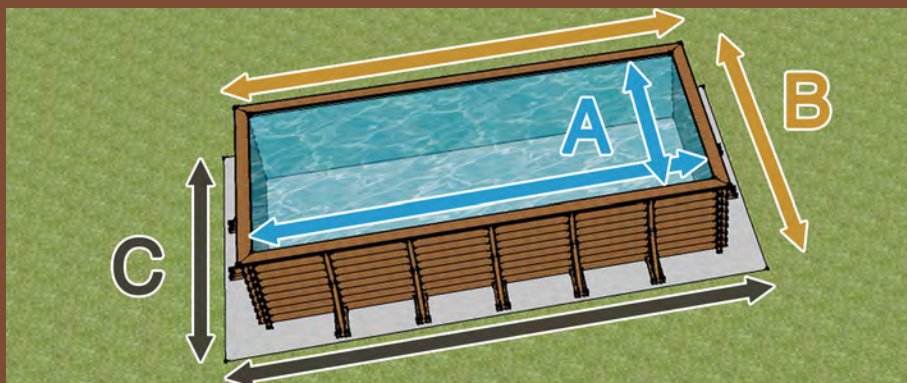

Dimensions en eau / Wassermasse: **A**

Dimensions du bassin / Aussenmasse:
B(↑) = A + 30cm(CLASSIC)
ou B(↑) = A + 54cm(LUXE)
B(↓) = A + 110cm

Dim. dalle béton / Masse Betonboden:
C = A + 130cm

KIT PISCINE - SCHWIMMBECKENSET

COMPOSÉ DE / BESTEHT AUS:

- STRUCTURE DU BASSIN EN MADRIERS DE PIN DE 5CM / BECKEN-STRUKTUR AUS KIEFERNHOLZ 5CM
- LINER 75/100^E DE COULEUR BLEU CLAIR + FEUTRE / FOLIE 75/100^E FARBE HELLBLAU + FILZ
- MARGELLE DE 2,5CM D'ÉPAISSEUR (LARGEUR 200MM) / OBERE UMRANDUNG 2,5CM DICK UND 200MM BREIT
- JAMBES DE FORCE EN L / L-FÖRMIGE STÜTZEN
- ÉCHELLE EXTÉRIEURE EN BOIS 4 MARCHES / 4-STUFIGE HOLZ-AUSSENTREPPE
- ÉCHELLE INOX 3 MARCHES / EINSTIEGSLEITER MIT EDELSTAHL-TRITTEN
- SKIMMER AVEC TROP-PLEIN / SKIMMER MIT ÜBERLAUFAUSLASS
- 2 BUSES DE REFOULEMENT ET PRISE BALAI / 2 RÜCKLAUFDÜSEN UND BODENSAUGER-ANSCHLUSS
- SYSTÈME DE FILTRATION À SABLE COMPLET / KOMPLETTE SANDFILTERANLAGE
- 1 COFFRET ÉLECTRIQUE / ELEKTROKASTEN
- SANS KIT DE PLOMBRIE POUR LA FILTRATION / OHNE VERROHRUNGSSET