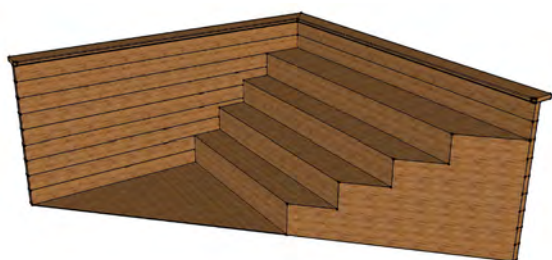

X = CODE DE COULEUR DE LA TOILE / X= FARBCODE DER LINER-FOLIE: BLEU CIEL/HELLBLAU = BC / BLEU FONCÉ/DUNKELBLAU = BF /
BEIGESABLE/SANDBEIGE = BE / BLANC/WEISS = W / VERT/GRÜN = VE / GRIS CLAIR/HELLGRAU = GR
LE SABLE DES SYSTÈMES DE FILTRATION N'EST PAS INCLUS / SANDFILTERANLAGEN WERDEN OHNE SAND DELIEFERT

ACCESSOIRES - ZUBEHÖR

	CODE	PRIX TTC (TVA 7,7%)
SPOT À LED BLANC COMPLET AVEC TRANSFORMATEUR ET COFFRET LED-SCHINWERFER WEISS KOMPLETT MIT TRAFU	PB_LEDB	Fr 435.-
SPOT À LED COULEUR COMPLET AVEC TRANSFORMATEUR ET COFFRET LED-SCHINWERFER FARBIG KOMPLETT MIT TRAFU	PB_LEDC	Fr 575.-
PLUS-VALUE POUR ESCALIER D'ANGLE INTÉRIEUR POUR PISCINE DE 1,20M DE HAUT MEHRPREIS FÜR INNERE ECKTREPPE ZU BECKEN HÖHE 1,20M	PB_ESC- ANG120	Fr 1'520.-
PLUS-VALUE POUR ESCALIER D'ANGLE INTÉRIEUR POUR PISCINE DE 1,35M DE HAUT MEHRPREIS FÜR INNERE ECKTREPPE ZU BECKEN HÖHE 1,35M	PB_ESC- ANG135	Fr 1'635.-
PLUS-VALUE POUR ESCALIER D'ANGLE INTÉRIEUR POUR PISCINE DE 1,50M DE HAUT MEHRPREIS FÜR INNERE ECKTREPPE ZU BECKEN HÖHE 1,50M	PB_ESC- ANG150	Fr 2'040.-
PLUS-VALUE POUR ESCALIER DROIT SUR TOUTE LA LARGEUR DU BASSIN MEHRPREIS FÜR INNERE ECKTREPPE ZU BECKEN HÖHE 1,50M	PB_ESC- DROIT	Page 137 / Seite 137