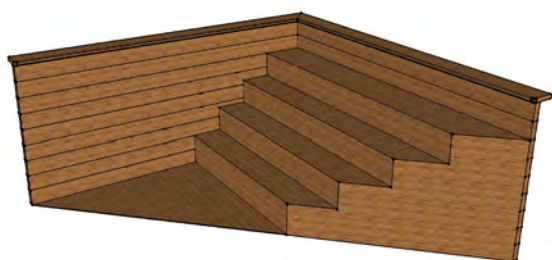

KIT PISCINE - SCHWIMMBECKENSET

	CODE	PRIX TTC (TVA 7,7%)
KIT PISCINE OCTOGONALE AVEC MARGELLE CLASSIC 4,73M x 5,13M HAUTEUR 1,20M AVEC FILTRATION 7M³/H SCHWIMMBECKENSET ACHTECKIG VERSION CLASSIC 4,73M x 5,13M HÖHE 1,20M MIT 7M³/H SANDFILTERANLAGE	PBOCT 4751120X	Fr 9'270.-
KIT PISCINE OCTOGONALE AVEC MARGELLE CLASSIC 4,73M x 5,13M HAUTEUR 1,35M AVEC FILTRATION 7M³/H SCHWIMMBECKENSET ACHTECKIG VERSION CLASSIC 4,73M x 5,13M HÖHE 1,35M MIT 7M³/H SANDFILTERANLAGE	PBOCT 4751135X	Fr 9'805.-
KIT PISCINE OCTOGONALE AVEC MARGELLE CLASSIC 4,73M x 5,13M HAUTEUR 1,50M AVEC FILTRATION 7M³/H SCHWIMMBECKENSET ACHTECKIG VERSION CLASSIC 4,73M x 5,13M HÖHE 1,50M MIT 7M³/H SANDFILTERANLAGE	PBOCT 4751150X	Fr 10'255.-
PLUS-VALUE POUR MARGELLE LUXE DOUBLE ET PIÈCES DE JOINTURE MEHRPREIS FÜR OBERE UMRANDUNG LUXUS MIT VERBINDUNGSSTÜCKE	PBOCT 4751MLX	Fr 1'320.-

X = CODE DE COULEUR DE LA TOILE / X= FARBCODE DER LINER-FOLIE: BLEU CIEL/HELLBLAU = BC / BLEU FONCÉ/DUNKELBLAU = BF /
BEIGESABLE/SANDBEIGE = BE / BLANC/WEISS = W / VERT/GRÜN = VE / GRIS CLAIR/HELLGRAU = GR
LE SABLE DES SYSTÈMES DE FILTRATION N'EST PAS INCLUS / SANDFILTERANLAGEN WERDEN OHNE SAND DELIEFERT

ACCESSOIRES - ZUBEHÖR

	CODE	PRIX TTC (TVA 7,7%)
SPOT À LED BLANC COMPLET AVEC TRANSFORMATEUR ET COFFRET LED-SCHINWERFER WEISS KOMPLETT MIT TRAFU	PB_LEDB	Fr 435.-
SPOT À LED COULEUR COMPLET AVEC TRANSFORMATEUR ET COFFRET LED-SCHINWERFER FARBIG KOMPLETT MIT TRAFU	PB_LEDC	Fr 575.-
PLUS-VALUE POUR ESCALIER D'ANGLE INTÉRIEUR POUR PISCINE DE 1,20M DE HAUT MEHRPREIS FÜR INNERE ECKTREPPE ZU BECKEN HÖHE 1,20M	PB_ESC- ANG120	Fr 1'520.-
PLUS-VALUE POUR ESCALIER D'ANGLE INTÉRIEUR POUR PISCINE DE 1,35M DE HAUT MEHRPREIS FÜR INNERE ECKTREPPE ZU BECKEN HÖHE 1,35M	PB_ESC- ANG135	Fr 1'635.-
PLUS-VALUE POUR ESCALIER D'ANGLE INTÉRIEUR POUR PISCINE DE 1,50M DE HAUT MEHRPREIS FÜR INNERE ECKTREPPE ZU BECKEN HÖHE 1,50M	PB_ESC- ANG150	Fr 2'040.-
PLUS-VALUE POUR ESCALIER DROIT SUR TOUTE LA LARGEUR DU BASSIN MEHRPREIS FÜR INNERE ECKTREPPE ZU BECKEN HÖHE 1,50M	PB_ESC- DROIT	Page 137 / Seite 137