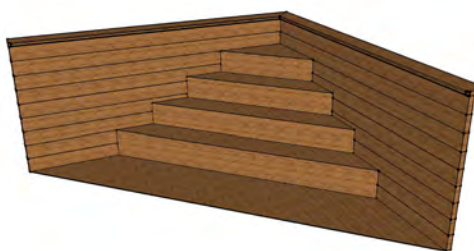

X = CODE DE COULEUR DE LA TOILE / X= FARBCODE DER LINER-FOLIE: BLEU CIEL/HELLBLAU = BC / BLEU FONCÉ/DUNKELBLAU = BF /
BEIGESABLE/SANDBEIGE = BE / BLANC/WEISS = W / VERT/GRÜN = VE / GRIS CLAIR/HELLGRAU = GR
LE SABLE DES SYSTÈMES DE FILTRATION N'EST PAS INCLUS / SANDFILTERANLAGEN WERDEN OHNE SAND DELIEFERT

ACCESSOIRES - ZUBEHÖR

	CODE	PRIX TTC (TVA 7,7%)
SPOT À LED BLANC COMPLET AVEC TRANSFORMATEUR ET COFFRET LED-SCHINWERFER WEISS KOMPLETT MIT TRAFU	PB_LEDB	Fr 435.-
SPOT À LED COULEUR COMPLET AVEC TRANSFORMATEUR ET COFFRET LED-SCHINWERFER FARBIG KOMPLETT MIT TRAFU	PB_LEDC	Fr 575.-
PLUS-VALUE POUR ESCALIER D'ANGLE INTÉRIEUR POUR PISCINE DE 1,20M DE HAUT MEHRPREIS FÜR INNERE ECKTREPPE ZU BECKEN HÖHE 1,20M	PB_ESC- ANG120	Fr 1'520.-
PLUS-VALUE POUR ESCALIER D'ANGLE INTÉRIEUR POUR PISCINE DE 1,35M DE HAUT MEHRPREIS FÜR INNERE ECKTREPPE ZU BECKEN HÖHE 1,35M	PB_ESC- ANG135	Fr 1'635.-
PLUS-VALUE POUR ESCALIER D'ANGLE INTÉRIEUR POUR PISCINE DE 1,50M DE HAUT MEHRPREIS FÜR INNERE ECKTREPPE ZU BECKEN HÖHE 1,50M	PB_ESC- ANG150	Fr 2'040.-
PLUS-VALUE POUR ESCALIER DROIT SUR TOUTE LA LARGEUR DU BASSIN MEHRPREIS FÜR INNERE ECKTREPPE ZU BECKEN HÖHE 1,50M	PB_ESC- DROIT	Page 137 / Seite 137