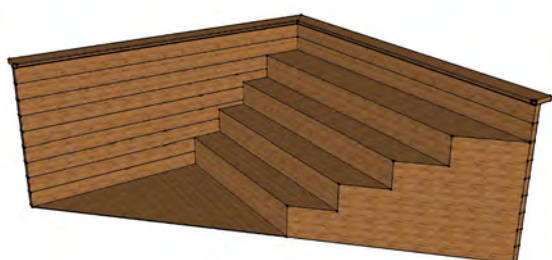

KIT PISCINE - SCHWIMMBECKENSET

	CODE	PRIX TTC (TVA 7,7%)
KIT PISCINE EN L AVEC MARGELLE CLASSIC 4,00M x 7,75M HAUTEUR 1,20M AVEC FILTRATION 7M³/H SCHWIMMBECKENSET L-FÖRMIG VERSION CLASSIC 4,00M x 7,75M HÖHE 1,20M MIT 7M³/H SANDFILTERANLAGE	PBENL 4078120X	Fr 15'525.-
KIT PISCINE EN L AVEC MARGELLE CLASSIC 4,00M x 7,75M HAUTEUR 1,35M AVEC FILTRATION 7M³/H SCHWIMMBECKENSET L-FÖRMIG VERSION CLASSIC 4,00M x 7,75M HÖHE 1,35M MIT 7M³/H SANDFILTERANLAGE	PBENL 4078135X	Fr 16'425.-
KIT PISCINE EN L AVEC MARGELLE CLASSIC 4,00M x 7,75M HAUTEUR 1,50M AVEC FILTRATION 7M³/H SCHWIMMBECKENSET L-FÖRMIG VERSION CLASSIC 4,00M x 7,75M HÖHE 1,50M MIT 7M³/H SANDFILTERANLAGE	PBENL 4078150X	Fr 17'235.-
PLUS-VALUE POUR MARGELLE LUXE DOUBLE ET PIÈCES DE JOINTURE MEHRPREIS FÜR OBERE UMRANDUNG LUXUS MIT VERBINDUNGSSTÜCKE	PBENL 4078MLX	Fr 2'345.-

X = CODE DE COULEUR DE LA TOILE / X= FARBCODE DER LINER-FOLIE: BLEU CIEL/HELLBLAU = BC / BLEU FONCÉ/DUNKELBLAU = BF /
BEIGESABLE/SANDBEIGE = BE / BLANC/WEISS = W / VERT/GRÜN = VE / GRIS CLAIR/HELLGRAU = GR
LE SABLE DES SYSTÈMES DE FILTRATION N'EST PAS INCLUS / SANDFILTERANLAGEN WERDEN OHNE SAND DELIEFERT

ACCESSOIRES - ZUBEHÖR

	CODE	PRIX TTC (TVA 7,7%)
SPOT À LED BLANC COMPLET AVEC TRANSFORMATEUR ET COFFRET LED-SCHINWERFER WEISS KOMPLETT MIT TRAFU	PB_LEDB	Fr 435.-
SPOT À LED COULEUR COMPLET AVEC TRANSFORMATEUR ET COFFRET LED-SCHINWERFER FARBIG KOMPLETT MIT TRAFU	PB_LEDC	Fr 575.-
PLUS-VALUE POUR ESCALIER D'ANGLE INTÉRIEUR POUR PISCINE DE 1,20M DE HAUT MEHRPREIS FÜR INNERE ECKTREPPE ZU BECKEN HÖHE 1,20M	PB_ESC- ANG120	Fr 1'520.-
PLUS-VALUE POUR ESCALIER D'ANGLE INTÉRIEUR POUR PISCINE DE 1,35M DE HAUT MEHRPREIS FÜR INNERE ECKTREPPE ZU BECKEN HÖHE 1,35M	PB_ESC- ANG135	Fr 1'635.-
PLUS-VALUE POUR ESCALIER D'ANGLE INTÉRIEUR POUR PISCINE DE 1,50M DE HAUT MEHRPREIS FÜR INNERE ECKTREPPE ZU BECKEN HÖHE 1,50M	PB_ESC- ANG150	Fr 2'040.-
PLUS-VALUE POUR ESCALIER DROIT SUR TOUTE LA LARGEUR DU BASSIN MEHRPREIS FÜR INNERE ECKTREPPE ZU BECKEN HÖHE 1,50M	PB_ESC- DROIT	Page 137 / Seite 137