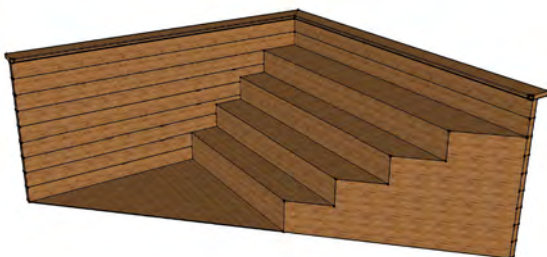

X = CODE DE COULEUR DE LA TOILE / X= FARBCODE DER LINER-FOLIE: BLEU CIEL/HELLBLAU = BC / BLEU FONCÉ/DUNKELBLAU = BF / BEIGESABLE/SANDBEIGE = BE / BLANC/WEISS = W / VERT/GRÜN = VE / GRIS CLAIR/HELLGRAU = GR
LE SABLE DES SYSTÈMES DE FILTRATION N'EST PAS INCLUS / SANDFILTERANLAGEN WERDEN OHNE SAND DELIEFERT

ACCESSOIRES - ZUBEHÖR

	CODE	PRIX TTC (TVA 7,7%)
SPOT À LED BLANC COMPLET AVEC TRANSFORMATEUR ET COFFRET LED-SCHNITTLICHER WEISS KOMPLETT MIT TRAFU	PB_LEDB	Fr 435.-
SPOT À LED COULEUR COMPLET AVEC TRANSFORMATEUR ET COFFRET LED-SCHNITTLICHER FARBIG KOMPLETT MIT TRAFU	PB_LEDC	Fr 575.-
PLUS-VALUE POUR ESCALIER D'ANGLE INTÉRIEUR POUR PISCINE DE 1,20M DE HAUT MEHRPREIS FÜR INNERE ECKTREPPE ZU BECKEN HÖHE 1,20M	PB_ESC- ANG120	Fr 1'520.-
PLUS-VALUE POUR ESCALIER D'ANGLE INTÉRIEUR POUR PISCINE DE 1,35M DE HAUT MEHRPREIS FÜR INNERE ECKTREPPE ZU BECKEN HÖHE 1,35M	PB_ESC- ANG135	Fr 1'635.-
PLUS-VALUE POUR ESCALIER D'ANGLE INTÉRIEUR POUR PISCINE DE 1,50M DE HAUT MEHRPREIS FÜR INNERE ECKTREPPE ZU BECKEN HÖHE 1,50M	PB_ESC- ANG150	Fr 2'040.-
PLUS-VALUE POUR ESCALIER DROIT SUR TOUTE LA LARGEUR DU BASSIN MEHRPREIS FÜR INNERE ECKTREPPE ZU BECKEN HÖHE 1,50M	PB_ESC- DROIT	Page 137 / Seite 137