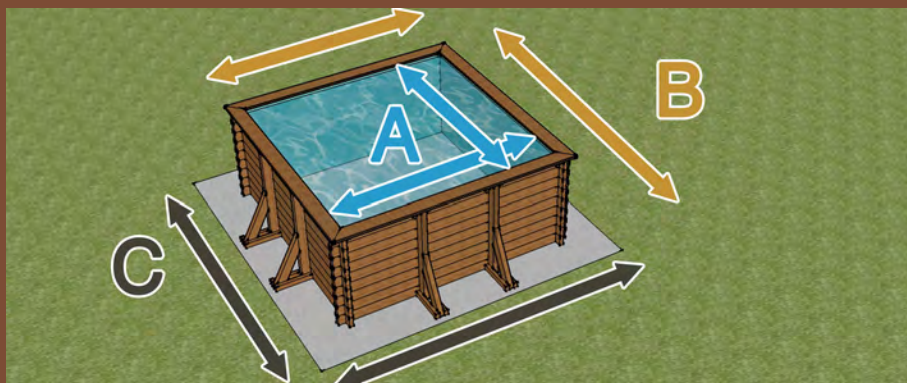

Dimensions en eau / Wassermasse: **A**

Dimensions du bassin / Aussenmasse:
B(↑) = A + 30cm(CLASSIC)
ou B(↑) = A + 54cm(LUXE)
B(↓) = A + 110cm

Dim. dalle béton / Masse Betonboden:
C = A + 130cm

KIT PISCINE - SCHWIMMBECKENSET

COMPOSÉ DE / BESTEHT AUS:

- STRUCTURE DU BASSIN EN MADRIERS DE PIN DE 5CM / BECKEN-STRUKTUR AUS KIEFERNHOLZ 5CM
- LINER 75/100^E DE COULEUR BLEU CLAIR + FEUTRE / FOLIE 75/100^E FARBE HELLBLAU + FILZ
- MARGELLE DE 2,5CM D'ÉPAISSEUR (LARGEUR 200MM) / OBERE UMRANDUNG 2,5CM DICK UND 200MM BREIT
- JAMBES DE FORCE EN L / L-FÖRMIGE STÜTZEN
- ÉCHELLE EXTÉRIEURE EN BOIS 4 MARCHES / 4-STUFIGE HOLZ-AUSSENTREPPE
- ÉCHELLE INOX 3 MARCHES / EINSTIEGSLEITER MIT EDELSTAHL-TRITTEN
- SKIMMER AVEC TROP-PLEIN / SKIMMER MIT ÜBERLAUFAUSLASS
- 2 BUSES DE REFOULEMENT ET PRISE BALAI / 2 RÜCKKLAUFDÜSEN UND BODENSAUGER-ANSCHLUSS
- SYSTÈME DE FILTRATION À SABLE COMPLET / KOMPLETTE SANDFILTERANLAGE
- 1 COFFRET ÉLECTRIQUE / ELEKTROKASTEN
- SANS KIT DE PLOMBRIE POUR LA FILTRATION / OHNE VERROHRUNGSSET