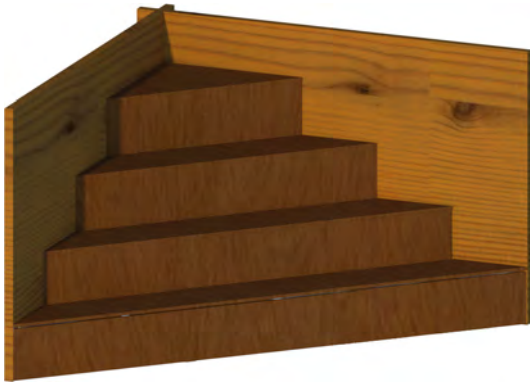

ESCALIER D'ANGLE - ECK-TREPPE