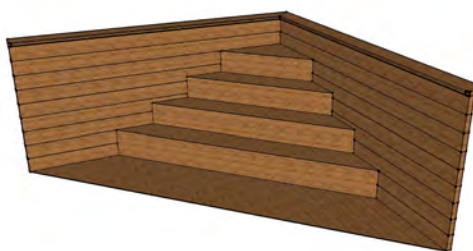

KIT PISCINE - SCHWIMMBECKENSET

	CODE	PRIX TTC (TVA 7,7%)
KIT PISCINE OCTOGONALE AVEC MARGELLE CLASSIC 4,73M x 5,13M HAUTEUR 1,20M AVEC FILTRATION 7M³/H SCHWIMMBECKENSET ACHTECKIG VERSION CLASSIC 4,73M x 5,13M HÖHE 1,20M MIT 7M³/H SANDFILTERANLAGE	PBOCT 4751120X	Fr 9'270.-
KIT PISCINE OCTOGONALE AVEC MARGELLE CLASSIC 4,73M x 5,13M HAUTEUR 1,35M AVEC FILTRATION 7M³/H SCHWIMMBECKENSET ACHTECKIG VERSION CLASSIC 4,73M x 5,13M HÖHE 1,35M MIT 7M³/H SANDFILTERANLAGE	PBOCT 4751135X	Fr 9'805.-
KIT PISCINE OCTOGONALE AVEC MARGELLE CLASSIC 4,73M x 5,13M HAUTEUR 1,50M AVEC FILTRATION 7M³/H SCHWIMMBECKENSET ACHTECKIG VERSION CLASSIC 4,73M x 5,13M HÖHE 1,50M MIT 7M³/H SANDFILTERANLAGE	PBOCT 4751150X	Fr 10'255.-
PLUS-VALUE POUR MARGELLE LUXE DOUBLE ET PIÈCES DE JOINTURE MEHRPREIS FÜR OBERE UMRANDUNG LUXUS MIT VERBINDUNGSSTÜCKE	PBOCT 4751MLX	Fr 1'320.-

X = CODE DE COULEUR DE LA TOILE / X= FARBCODE DER LINER-FOLIE: BLEU CIEL/HELLBLAU = BC / BLEU FONCÉ/DUNKELBLAU = BF /
BEIGESABLE/SANDBEIGE = BE / BLANC/WEISS = W / VERT/GRÜN = VE / GRIS CLAIR/HELLGRAU = GR
LE SABLE DES SYSTÈMES DE FILTRATION N'EST PAS INCLUS / SANDFILTERANLAGEN WERDEN OHNE SAND DELIEFERT

ACCESSOIRES - ZUBEHÖR

	CODE	PRIX TTC (TVA 7,7%)
SPOT À LED BLANC COMPLET AVEC TRANSFORMATEUR ET COFFRET LED-SCHINWERFER WEISS KOMPLETT MIT TRAFU	PB_LEDB	Fr 435.-
SPOT À LED COULEUR COMPLET AVEC TRANSFORMATEUR ET COFFRET LED-SCHINWERFER FARBIG KOMPLETT MIT TRAFU	PB_LEDC	Fr 575.-
PLUS-VALUE POUR ESCALIER D'ANGLE INTÉRIEUR POUR PISCINE DE 1,20M DE HAUT MEHRPREIS FÜR INNERE ECKTREPPE ZU BECKEN HÖHE 1,20M	PB_ESC- ANG120	Fr 1'520.-
PLUS-VALUE POUR ESCALIER D'ANGLE INTÉRIEUR POUR PISCINE DE 1,35M DE HAUT MEHRPREIS FÜR INNERE ECKTREPPE ZU BECKEN HÖHE 1,35M	PB_ESC- ANG135	Fr 1'635.-
PLUS-VALUE POUR ESCALIER D'ANGLE INTÉRIEUR POUR PISCINE DE 1,50M DE HAUT MEHRPREIS FÜR INNERE ECKTREPPE ZU BECKEN HÖHE 1,50M	PB_ESC- ANG150	Fr 2'040.-
PLUS-VALUE POUR ESCALIER DROIT SUR TOUTE LA LARGEUR DU BASSIN MEHRPREIS FÜR INNERE ECKTREPPE ZU BECKEN HÖHE 1,50M	PB_ESC- DROIT	Page 137 / Seite 137