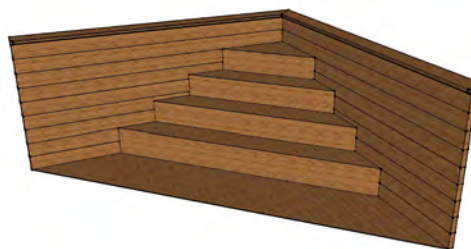

X = CODE DE COULEUR DE LA TOILE / X= FARBCODE DER LINER-FOLIE: BLEU CIEL/HELLBLAU = BC / BLEU FONCÉ/DUNKELBLAU = BF / BEIGESABLE/SANDBEIGE = BE / BLANC/WEISS = W / VERT/GRÜN = VE / GRIS CLAIR/HELLGRAU = GR
LE SABLE DES SYSTÈMES DE FILTRATION N'EST PAS INCLUS / SANDFILTERANLAGEN WERDEN OHNE SAND DELIEFERT

ACCESSOIRES - ZUBEHÖR

	CODE	PRIX TTC (TVA 7,7%)
SPOT À LED BLANC COMPLET AVEC TRANSFORMATEUR ET COFFRET LED-SCHNITTLICHER WEISS KOMPLETT MIT TRAFU	PB_LEDB	Fr 435.-
SPOT À LED COULEUR COMPLET AVEC TRANSFORMATEUR ET COFFRET LED-SCHNITTLICHER FARBIG KOMPLETT MIT TRAFU	PB_LEDC	Fr 575.-
PLUS-VALUE POUR ESCALIER D'ANGLE INTÉRIEUR POUR PISCINE DE 1,20M DE HAUT MEHRPREIS FÜR INNERE ECKTREPPE ZU BECKEN HÖHE 1,20M	PB_ESC- ANG120	Fr 1'520.-
PLUS-VALUE POUR ESCALIER D'ANGLE INTÉRIEUR POUR PISCINE DE 1,35M DE HAUT MEHRPREIS FÜR INNERE ECKTREPPE ZU BECKEN HÖHE 1,35M	PB_ESC- ANG135	Fr 1'635.-
PLUS-VALUE POUR ESCALIER D'ANGLE INTÉRIEUR POUR PISCINE DE 1,50M DE HAUT MEHRPREIS FÜR INNERE ECKTREPPE ZU BECKEN HÖHE 1,50M	PB_ESC- ANG150	Fr 2'040.-
PLUS-VALUE POUR ESCALIER DROIT SUR TOUTE LA LARGEUR DU BASSIN MEHRPREIS FÜR INNERE ECKTREPPE ZU BECKEN HÖHE 1,50M	PB_ESC- DROIT	Page 137 / Seite 137