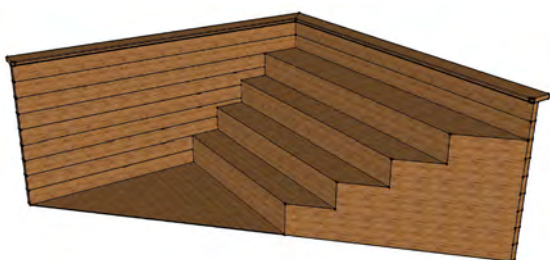

X = CODE DE COULEUR DE LA TOILE / X= FARBCODE DER LINER-FOLIE: BLEU CIEL/HELLBLAU = BC / BLEU FONCÉ/DUNKELBLAU = BF / BEIGESABLE/SANDBEIGE = BE / BLANC/WEISS = W / VERT/GRÜN = VE / GRIS CLAIR/HELLGRAU = GR
LE SABLE DES SYSTÈMES DE FILTRATION N'EST PAS INCLUS / SANDFILTERANLAGEN WERDEN OHNE SAND DELIEFERT

ACCESSOIRES - ZUBEHÖR

	CODE	PRIX TTC (TVA 7,7%)
SPOT À LED BLANC COMPLET AVEC TRANSFORMATEUR ET COFFRET LED-SCHINWERFER WEISS KOMPLETT MIT TRAFU	PB_LEDB	Fr 435.-
SPOT À LED COULEUR COMPLET AVEC TRANSFORMATEUR ET COFFRET LED-SCHINWERFER FARBIG KOMPLETT MIT TRAFU	PB_LEDC	Fr 575.-
PLUS-VALUE POUR ESCALIER D'ANGLE INTÉRIEUR POUR PISCINE DE 1,20M DE HAUT MEHRPREIS FÜR INNERE ECKTREPPE ZU BECKEN HÖHE 1,20M	PB_ESC- ANG120	Fr 1'520.-
PLUS-VALUE POUR ESCALIER D'ANGLE INTÉRIEUR POUR PISCINE DE 1,35M DE HAUT MEHRPREIS FÜR INNERE ECKTREPPE ZU BECKEN HÖHE 1,35M	PB_ESC- ANG135	Fr 1'635.-
PLUS-VALUE POUR ESCALIER D'ANGLE INTÉRIEUR POUR PISCINE DE 1,50M DE HAUT MEHRPREIS FÜR INNERE ECKTREPPE ZU BECKEN HÖHE 1,50M	PB_ESC- ANG150	Fr 2'040.-
PLUS-VALUE POUR ESCALIER DROIT SUR TOUTE LA LARGEUR DU BASSIN MEHRPREIS FÜR INNERE ECKTREPPE ZU BECKEN HÖHE 1,50M	PB_ESC- DROIT	Page 137 / Seite 137