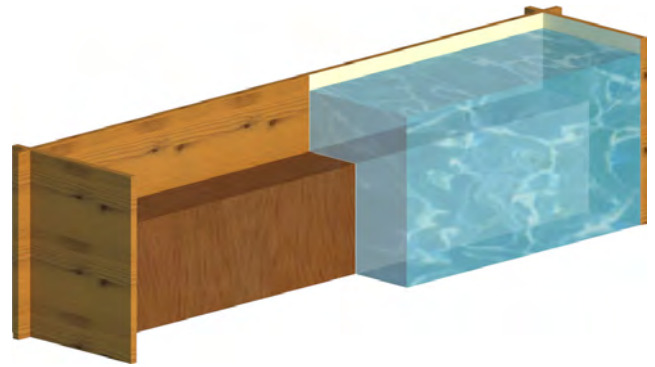

BANQUETTE - SITZPLATZ