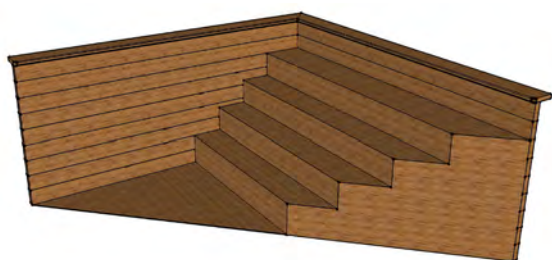

X = CODE DE COULEUR DE LA TOILE / X= FARBCODE DER LINER-FOLIE: BLEU CIEL/HELLBLAU = BC / BLEU FONCÉ/DUNKELBLAU = BF / BEIGESABLE/SANDBEIGE = BE / BLANC/WEISS = W / VERT/GRÜN = VE / GRIS CLAIR/HELLGRAU = GR
LE SABLE DES SYSTÈMES DE FILTRATION N'EST PAS INCLUS / SANDFILTERANLAGEN WERDEN OHNE SAND DELIEFERT

ACCESSOIRES - ZUBEHÖR

	CODE	PRIX TTC (TVA 7,7%)
SPOT À LED BLANC COMPLET AVEC TRANSFORMATEUR ET COFFRET LED-SCHINWERFER WEISS KOMPLETT MIT TRAFU	PB_LEDB	Fr 435.-
SPOT À LED COULEUR COMPLET AVEC TRANSFORMATEUR ET COFFRET LED-SCHINWERFER FARBIG KOMPLETT MIT TRAFU	PB_LEDC	Fr 575.-
PLUS-VALUE POUR ESCALIER D'ANGLE INTÉRIEUR POUR PISCINE DE 1,20M DE HAUT MEHRPREIS FÜR INNERE ECKTREPPE ZU BECKEN HÖHE 1,20M	PB_ESC- ANG120	Fr 1'520.-
PLUS-VALUE POUR ESCALIER D'ANGLE INTÉRIEUR POUR PISCINE DE 1,35M DE HAUT MEHRPREIS FÜR INNERE ECKTREPPE ZU BECKEN HÖHE 1,35M	PB_ESC- ANG135	Fr 1'635.-
PLUS-VALUE POUR ESCALIER D'ANGLE INTÉRIEUR POUR PISCINE DE 1,50M DE HAUT MEHRPREIS FÜR INNERE ECKTREPPE ZU BECKEN HÖHE 1,50M	PB_ESC- ANG150	Fr 2'040.-
PLUS-VALUE POUR ESCALIER DROIT SUR TOUTE LA LARGEUR DU BASSIN MEHRPREIS FÜR INNERE ECKTREPPE ZU BECKEN HÖHE 1,50M	PB_ESC- DROIT	Page 137 / Seite 137