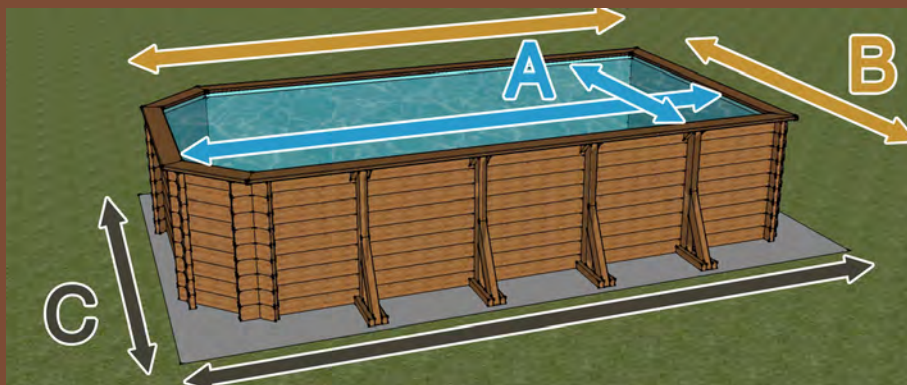

Dimensions en eau / Wassermasse: **A**

Dimensions du bassin / Aussenmasse:
B(↑) = A + 30cm(CLASSIC)
ou B(↑) = A + 54cm(LUXE)
B(↓) = A + 30/110cm

Dim. dalle béton / Masse Betonboden:

C = A + 50/130cm

KIT PISCINE - SCHWIMMBECKENSET

COMPOSÉ DE / BESTEHT AUS:

- STRUCTURE DU BASSIN EN MADRIERS DE PIN DE 5CM / BECKEN-STRUKTUR AUS KIEFERNHOLZ 5CM
- LINER 75/100^E DE COULEUR BLEU CLAIR + FEUTRE / FOLIE 75/100^E FARBE HELLBLAU + FILZ
- MARGELLE DE 2,5CM D'ÉPAISSEUR (LARGEUR 200MM) / OBERE UMRANDUNG 2,5CM DICK UND 200MM BREIT
- JAMBES DE FORCE EN L / L-FÖRMIGE STÜTZEN
- ÉCHELLE EXTÉRIEURE EN BOIS 4 MARCHES / 4-STUFIGE HOLZ-AUSSENTREPPE
- ÉCHELLE INOX 3 MARCHES / EINSTIEGSLEITER MIT EDELSTAHL-TRITTEN
- SKIMMER AVEC TROP-PLEIN / SKIMMER MIT ÜBERLAUFAUSLASS
- 2 BUSES DE REFOULEMENT ET PRISE BALAI / 2 RÜCKLAUFDÜSEN UND BODENSAUGER-ANSCHLUSS
- SYSTÈME DE FILTRATION À SABLE COMPLET / KOMPLETTE SANDFILTERANLAGE
- 1 COFFRET ÉLECTRIQUE / ELEKTROKASTEN
- SANS KIT DE PLOMBRIE POUR LA FILTRATION / OHNE VERROHRUNGSSET