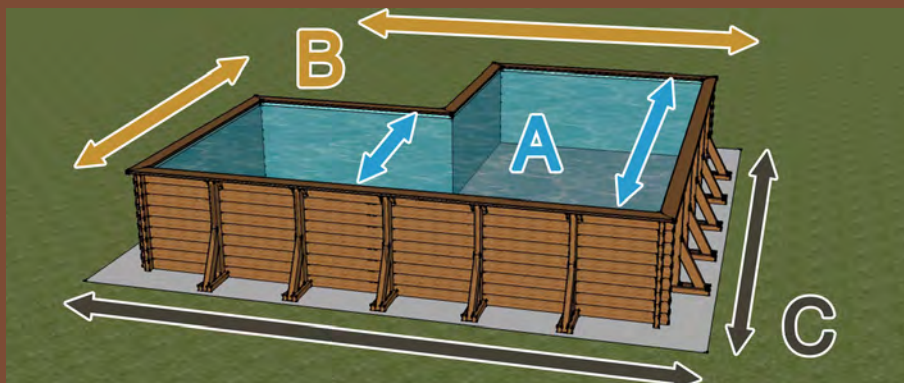

Dimensions en eau / Wassermasse: **A**

Dimensions du bassin / Aussenmasse:
B(↑) = A + 30cm(CLASSIC)
ou B(↑) = A + 54cm(LUXE)
B(↓) = A + 110cm

Dim. dalle béton / Masse Betonboden:
C = A + 130cm

KIT PISCINE - SCHWIMMBECKENSET

COMPOSÉ DE / BESTEHT AUS:

- STRUCTURE DU BASSIN EN MADRIERS DE PIN DE 5CM / BECKEN-STRUKTUR AUS KIEFERNHOLZ 5CM
- LINER 75/100^E DE COULEUR BLEU CLAIR + FEUTRE / FOLIE 75/100^E FARBE HELLBLAU + FILZ
- MARGELLE DE 2,5CM D'ÉPAISSEUR (LARGEUR 200MM) / OBERE UMRANDUNG 2,5CM DICK UND 200MM BREIT
- JAMBES DE FORCE EN L / L-FÖRMIGE STÜTZEN
- ÉCHELLE EXTÉRIEURE EN BOIS 4 MARCHES / 4-STUFIGE HOLZ-AUSSENTREPPE
- ÉCHELLE INOX 3 MARCHES / EINSTIEGSLEITER MIT EDELSTAHL-TRITTEN
- SKIMMER AVEC TROP-PLEIN / SKIMMER MIT ÜBERLAUFAUSLASS
- 2 BUSES DE REFOULEMENT ET PRISE BALAI / 2 RÜCKKLAUFDÜSEN UND BODENSAUGER-ANSCHLUSS
- SYSTÈME DE FILTRATION À SABLE COMPLET / KOMPLETTE SANDFILTERANLAGE
- 1 COFFRET ÉLECTRIQUE / ELEKTROKASTEN
- SANS KIT DE PLOMBRIE POUR LA FILTRATION / OHNE VERROHRUNGSSET