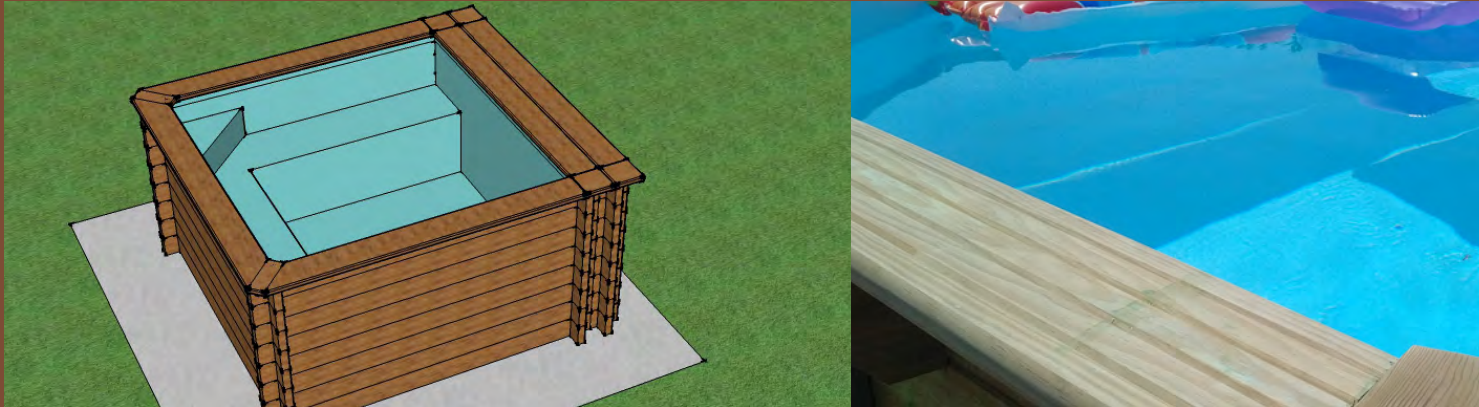

La petite qui a tout d'une grande!

Une petite piscine oui, mais sacrément bien équipée!
3 banquettes qui forment comme un grand canapé pour barboter ou se prélasser...
Un escalier d'accès à l'intérieur...
Des buses de massage disposées contre les bords pour le «petit moment balnéo»...
Un spot pour les baignades au clair de lune ou pour l'ambiance dans le jardin...
Et même un local technique attenant pour y loger toute la technique, les produits, et tout ce qui n'a pas besoin d'être vu... La grande classe!

“Relax” macht die Kleine ganz gross!

Ein kleines Becken, doch wirklich gut ausgerüstet!
3 Sitzbänke die als Sofa dienen, um zum baden oder nur faulenzen...
Eine interne Treppe...
Die Wassersprudelanlage mit Jet-Düsen an die Wand, für das kleine «Wellness-Moment»
Ein Scheinwerfer für eine besonders wohnliche Atmosphäre...
Und sogar ein integriertes Technikraum in denen man alles verstauen kann, was im Blick nicht zu haben ist.
Wirklich ganz grosse Klasse!

KIT PISCINE - SCHWIMMBECKENSET

COMPOSÉ DE / BESTEHT AUS:

- STRUCTURE DU BASSIN EN MADRIERS DE PIN DE 5CM / BECKEN-STRUKTUR AUS KIEFERNHOLZ 5CM
- LINER 75/100^E DE COULEUR BLEU CLAIR + FEUTRE / FOLIE 75/100^E FARBE HELLBLAU + FILZ
- MARGELLE DE 2,5CM D'ÉPAISSEUR (LARGEUR 200MM) / OBERE UMRANDUNG 2,5CM DICK UND 200MM BREIT
- SANS JAMBES DE FORCE! / KEINE SEITEN-STÜTZEN!
- ÉCHELLE EXTÉRIEURE EN BOIS 4 MARCHES / 4-STUFIGE HOLZ-AUSSENTREPPE
- ESCALIER INTÉRIEUR DANS L'ANGLE / INNEN-TREPPE
- SKIMMER AVEC TROP-PLEIN / SKIMMER MIT ÜBERLAUFAUSLASS
- 1 BUSE DE REFOULEMENT ET PRISE BALAI / RÜCKKLAUFDÜSE UND BODENSAUGER-ANSCHLUSS
- SYSTÈME DE FILTRATION COMPLET / KOMPLETTE FILTERANLAGE
- 1 COFFRET ÉLECTRIQUE / ELEKTROKASTEN
- AVEC KIT DE PLOMBRIE POUR LA FILTRATION / MIT VERROHRUNGSSET

KIT PISCINE COMPLET **CARRÉE 2,00M x 2,00M x 1,20M**

SCHWIMMBECKENSET KOMPLETT **VIERECKIG 2,00M x 2,00M x 1,20M**

CODE	PRIX TTC
PB_RX2020	(TVA 7,7%)
	Fr 12'330.-

LE SABLE DES SYSTÈMES DE FILTRATION N'EST PAS INCLUS / SANDFILTERANLAGEN WERDEN OHNE SAND GELIEFERT