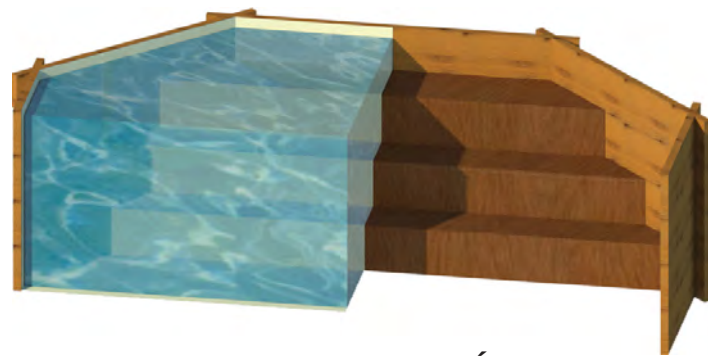

**ESCALIER PAN COUPÉ -
ABGESCHRÄGTE TREPPE**