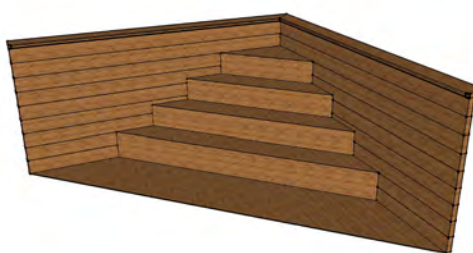

KIT PISCINE - SCHWIMMBECKENSET

	CODE	PRIX TTC (TVA 7,7%)
KIT PISCINE EN L AVEC MARGELLE CLASSIC 4,00M x 7,75M HAUTEUR 1,20M AVEC FILTRATION 7M³/H SCHWIMMBECKENSET L-FÖRMIG VERSION CLASSIC 4,00M x 7,75M HÖHE 1,20M MIT 7M³/H SANDFILTERANLAGE	PBENL 4078120X	Fr 15'525.-
KIT PISCINE EN L AVEC MARGELLE CLASSIC 4,00M x 7,75M HAUTEUR 1,35M AVEC FILTRATION 7M³/H SCHWIMMBECKENSET L-FÖRMIG VERSION CLASSIC 4,00M x 7,75M HÖHE 1,35M MIT 7M³/H SANDFILTERANLAGE	PBENL 4078135X	Fr 16'425.-
KIT PISCINE EN L AVEC MARGELLE CLASSIC 4,00M x 7,75M HAUTEUR 1,50M AVEC FILTRATION 7M³/H SCHWIMMBECKENSET L-FÖRMIG VERSION CLASSIC 4,00M x 7,75M HÖHE 1,50M MIT 7M³/H SANDFILTERANLAGE	PBENL 4078150X	Fr 17'235.-
PLUS-VALUE POUR MARGELLE LUXE DOUBLE ET PIÈCES DE JOINTURE MEHRPREIS FÜR OBERE UMRANDUNG LUXUS MIT VERBINDUNGSSTÜCKE	PBENL 4078MLX	Fr 2'345.-

X = CODE DE COULEUR DE LA TOILE / X= FARBCODE DER LINER-FOLIE: BLEU CIEL/HELLBLAU = BC / BLEU FONCÉ/DUNKELBLAU = BF /
BEIGESABLE/SANDBEIGE = BE / BLANC/WEISS = W / VERT/GRÜN = VE / GRIS CLAIR/HELLGRAU = GR
LE SABLE DES SYSTÈMES DE FILTRATION N'EST PAS INCLUS / SANDFILTERANLAGEN WERDEN OHNE SAND DELIEFERT

ACCESSOIRES - ZUBEHÖR

	CODE	PRIX TTC (TVA 7,7%)
SPOT À LED BLANC COMPLET AVEC TRANSFORMATEUR ET COFFRET LED-SCHINWERFER WEISS KOMPLETT MIT TRAFU	PB_LEDB	Fr 435.-
SPOT À LED COULEUR COMPLET AVEC TRANSFORMATEUR ET COFFRET LED-SCHINWERFER FARBIG KOMPLETT MIT TRAFU	PB_LEDC	Fr 575.-
PLUS-VALUE POUR ESCALIER D'ANGLE INTÉRIEUR POUR PISCINE DE 1,20M DE HAUT MEHRPREIS FÜR INNERE ECKTREPPE ZU BECKEN HÖHE 1,20M	PB_ESC- ANG120	Fr 1'520.-
PLUS-VALUE POUR ESCALIER D'ANGLE INTÉRIEUR POUR PISCINE DE 1,35M DE HAUT MEHRPREIS FÜR INNERE ECKTREPPE ZU BECKEN HÖHE 1,35M	PB_ESC- ANG135	Fr 1'635.-
PLUS-VALUE POUR ESCALIER D'ANGLE INTÉRIEUR POUR PISCINE DE 1,50M DE HAUT MEHRPREIS FÜR INNERE ECKTREPPE ZU BECKEN HÖHE 1,50M	PB_ESC- ANG150	Fr 2'040.-
PLUS-VALUE POUR ESCALIER DROIT SUR TOUTE LA LARGEUR DU BASSIN MEHRPREIS FÜR INNERE ECKTREPPE ZU BECKEN HÖHE 1,50M	PB_ESC- DROIT	Page 137 / Seite 137