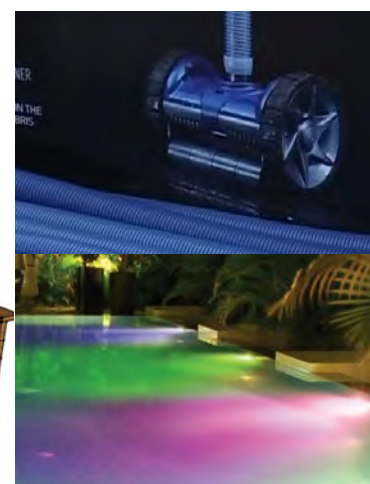

KIT PISCINE - SCHWIMMBECKENSET

	CODE	PRIX TTC (TVA 7,7%)
KIT PISCINE EN L AVEC MARGELLE CLASSIC 4,00M x 7,75M HAUTEUR 1,20M AVEC FILTRATION 7M³/H SCHWIMMBECKENSET L-FÖRMIG VERSION CLASSIC 4,00M x 7,75M HÖHE 1,20M MIT 7M³/H SANDFILTERANLAGE	PBENL 4078120X	Fr 15'525.-
KIT PISCINE EN L AVEC MARGELLE CLASSIC 4,00M x 7,75M HAUTEUR 1,35M AVEC FILTRATION 7M³/H SCHWIMMBECKENSET L-FÖRMIG VERSION CLASSIC 4,00M x 7,75M HÖHE 1,35M MIT 7M³/H SANDFILTERANLAGE	PBENL 4078135X	Fr 16'425.-
KIT PISCINE EN L AVEC MARGELLE CLASSIC 4,00M x 7,75M HAUTEUR 1,50M AVEC FILTRATION 7M³/H SCHWIMMBECKENSET L-FÖRMIG VERSION CLASSIC 4,00M x 7,75M HÖHE 1,50M MIT 7M³/H SANDFILTERANLAGE	PBENL 4078150X	Fr 17'235.-
PLUS-VALUE POUR MARGELLE LUXE DOUBLE ET PIÈCES DE JOINTURE MEHRPREIS FÜR OBERE UMRANDUNG LUXUS MIT VERBINDUNGSSTÜCKE	PBENL 4078MLX	Fr 2'345.-

X = CODE DE COULEUR DE LA TOILE / X= FARBCODE DER LINER-FOLIE: BLEU CIEL/HELLBLAU = BC / BLEU FONCÉ/DUNKELBLAU = BF /
BEIGESABLE/SANDBEIGE = BE / BLANC/WEISS = W / VERT/GRÜN = VE / GRIS CLAIR/HELLGRAU = GR
LE SABLE DES SYSTÈMES DE FILTRATION N'EST PAS INCLUS / SANDFILTERANLAGEN WERDEN OHNE SAND DELIEFERT

ACCESSOIRES - ZUBEHÖR

	CODE	PRIX TTC (TVA 7,7%)
SPOT À LED BLANC COMPLET AVEC TRANSFORMATEUR ET COFFRET LED-SCHINWERFER WEISS KOMPLETT MIT TRAFU	PB_LEDB	Fr 435.-
SPOT À LED COULEUR COMPLET AVEC TRANSFORMATEUR ET COFFRET LED-SCHINWERFER FARBIG KOMPLETT MIT TRAFU	PB_LEDC	Fr 575.-
PLUS-VALUE POUR ESCALIER D'ANGLE INTÉRIEUR POUR PISCINE DE 1,20M DE HAUT MEHRPREIS FÜR INNERE ECKTREPPE ZU BECKEN HÖHE 1,20M	PB_ESC- ANG120	Fr 1'520.-
PLUS-VALUE POUR ESCALIER D'ANGLE INTÉRIEUR POUR PISCINE DE 1,35M DE HAUT MEHRPREIS FÜR INNERE ECKTREPPE ZU BECKEN HÖHE 1,35M	PB_ESC- ANG135	Fr 1'635.-
PLUS-VALUE POUR ESCALIER D'ANGLE INTÉRIEUR POUR PISCINE DE 1,50M DE HAUT MEHRPREIS FÜR INNERE ECKTREPPE ZU BECKEN HÖHE 1,50M	PB_ESC- ANG150	Fr 2'040.-
PLUS-VALUE POUR ESCALIER DROIT SUR TOUTE LA LARGEUR DU BASSIN MEHRPREIS FÜR INNERE ECKTREPPE ZU BECKEN HÖHE 1,50M	PB_ESC- DROIT	Page 137 / Seite 137