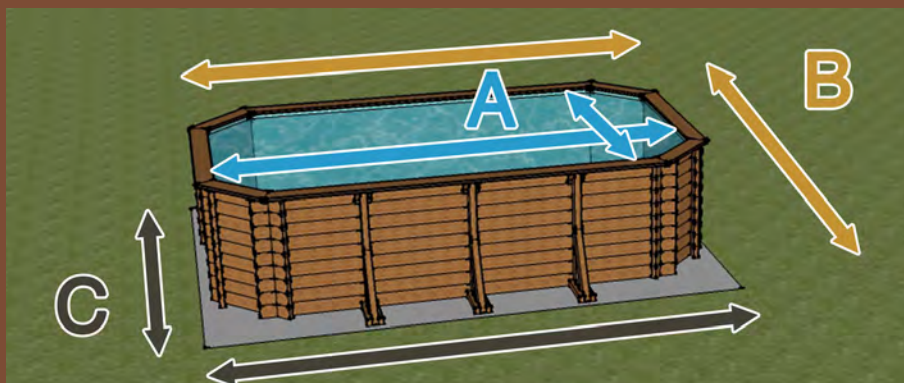

Dimensions en eau / Wassermasse: **A**

Dimensions du bassin / Aussenmasse:
B(↑) = A + 30cm(CLASSIC)
ou B(↑) = A + 54cm(LUXE)
B(↓) = A + 30/110cm

Dim. dalle béton / Masse Betonboden:
C = A + 50/130cm

KIT PISCINE - SCHWIMMBECKENSET

COMPOSÉ DE / BESTEHT AUS:

- STRUCTURE DU BASSIN EN MADRIERS DE PIN DE 5CM / BECKEN-STRUKTUR AUS KIEFERNHOLZ 5CM
- LINER 75/100^E DE COULEUR BLEU CLAIR + FEUTRE / FOLIE 75/100^E FARBE HELLBLAU + FILZ
- MARGELLE DE 2,5CM D'ÉPAISSEUR (LARGEUR 200MM) / OBERE UMRANDUNG 2,5CM DICK UND 200MM BREIT
- JAMBES DE FORCE EN L / L-FÖRMIGE STÜTZEN
- ÉCHELLE EXTÉRIEURE EN BOIS 4 MARCHES / 4-STUFIGE HOLZ-AUSSENTREPPE
- ÉCHELLE INOX 3 MARCHES / EINSTIEGSLEITER MIT EDELSTAHL-TRITTEN
- SKIMMER AVEC TROP-PLEIN / SKIMMER MIT ÜBERLAUFAUSLASS
- 2 BUSES DE REFOULEMENT ET PRISE BALAI / 2 RÜCKKLAUFDÜSEN UND BODENSAUGER-ANSCHLUSS
- SYSTÈME DE FILTRATION À SABLE COMPLET / KOMPLETTE SANDFILTERANLAGE
- 1 COFFRET ÉLECTRIQUE / ELEKTROKASTEN
- SANS KIT DE PLOMBRIE POUR LA FILTRATION / OHNE VERROHRUNGSSET