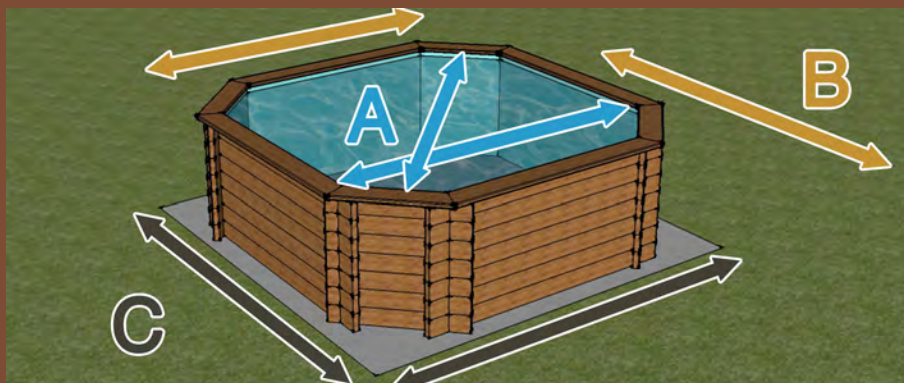

Dimensions en eau / Wassermasse: **A**

Dimensions du bassin / Aussenmasse:
B(↑) = A + 30cm(CLASSIC)
ou B(↑) = A + 54cm(LUXE)
B(↓) = A + 30cm

Dim. dalle béton / Masse Betonboden:
C = A + 50cm

KIT PISCINE - SCHWIMMBECKENSET

COMPOSÉ DE / BESTEHT AUS:

- STRUCTURE DU BASSIN EN MADRIERS DE PIN DE 5CM / BECKEN-STRUKTUR AUS KIEFERNHOLZ 5CM
- LINER 75/100^E DE COULEUR BLEU CLAIR + FEUTRE / FOLIE 75/100^E FARBE HELLBLAU + FILZ
- MARGELLE DE 2,5CM D'ÉPAISSEUR (LARGEUR 200MM) / OBERE UMRANDUNG 2,5CM DICK UND 200MM BREIT
- JAMBES DE FORCE EN L / L-FÖRMIGE STÜTZEN
- ÉCHELLE EXTÉRIEURE EN BOIS 4 MARCHES / 4-STUFIGE HOLZ-AUSSENTREPPE
- ÉCHELLE INOX 3 MARCHES / EINSTIEGSLEITER MIT EDELSTAHL-TRITTEN
- SKIMMER AVEC TROP-PLEIN / SKIMMER MIT ÜBERLAUFAUSLASS
- 2 BUSES DE REFOULEMENT ET PRISE BALAI / 2 RÜCKLAUFDÜSEN UND BODENSAUGER-ANSCHLUSS
- SYSTÈME DE FILTRATION À SABLE COMPLET / KOMPLETTE SANDFILTERANLAGE
- 1 COFFRET ÉLECTRIQUE / ELEKTROKASTEN
- SANS KIT DE PLOMBRIE POUR LA FILTRATION / OHNE VERROHRUNGSSET