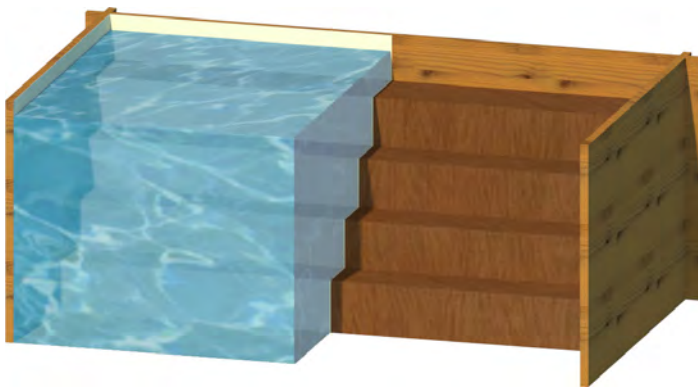

ESCALIER DROIT - GERADE TREPPE