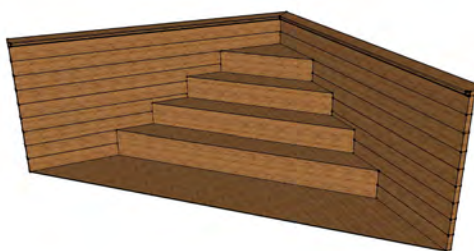

X = CODE DE COULEUR DE LA TOILE / X= FARBCODE DER LINER-FOLIE: BLEU CIEL/HELLBLAU = BC / BLEU FONCÉ/DUNKELBLAU = BF / BEIGESABLE/SANDBEIGE = BE / BLANC/WEISS = W / VERT/GRÜN = VE / GRIS CLAIR/HELLGRAU = GR
LE SABLE DES SYSTÈMES DE FILTRATION N'EST PAS INCLUS / SANDFILTERANLAGEN WERDEN OHNE SAND DELIEFERT

ACCESSOIRES - ZUBEHÖR

	CODE	PRIX TTC (TVA 7,7%)
SPOT À LED BLANC COMPLET AVEC TRANSFORMATEUR ET COFFRET LED-SCHINWERFER WEISS KOMPLETT MIT TRAFU	PB_LEDB	Fr 435.-
SPOT À LED COULEUR COMPLET AVEC TRANSFORMATEUR ET COFFRET LED-SCHINWERFER FARBIG KOMPLETT MIT TRAFU	PB_LEDC	Fr 575.-
PLUS-VALUE POUR ESCALIER D'ANGLE INTÉRIEUR POUR PISCINE DE 1,20M DE HAUT MEHRPREIS FÜR INNERE ECKTREPPE ZU BECKEN HÖHE 1,20M	PB_ESC- ANG120	Fr 1'520.-
PLUS-VALUE POUR ESCALIER D'ANGLE INTÉRIEUR POUR PISCINE DE 1,35M DE HAUT MEHRPREIS FÜR INNERE ECKTREPPE ZU BECKEN HÖHE 1,35M	PB_ESC- ANG135	Fr 1'635.-
PLUS-VALUE POUR ESCALIER D'ANGLE INTÉRIEUR POUR PISCINE DE 1,50M DE HAUT MEHRPREIS FÜR INNERE ECKTREPPE ZU BECKEN HÖHE 1,50M	PB_ESC- ANG150	Fr 2'040.-
PLUS-VALUE POUR ESCALIER DROIT SUR TOUTE LA LARGEUR DU BASSIN MEHRPREIS FÜR INNERE ECKTREPPE ZU BECKEN HÖHE 1,50M	PB_ESC- DROIT	Page 137 / Seite 137